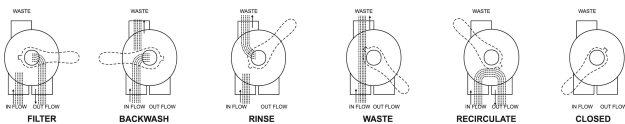

# Pentair Mehrwegeventile 1 1/2" Innengewinde Schwarz für Triton-Filter Typ 6-Wegeventil, komplett verrohrt (0892804)

**REBER**  
Bewässerungssysteme

# TECHNISCHE DATEN

Farbe	Schwarz
Typ	6-Wegeventil, komplett verrohrt
Ausführung	für Triton-Filter
Anschluss	Innengewinde
Max. Temp.	50 °C
Maß	1 1/2"

**Generiert am: 24.05.2026**

Reber Beregnung GmbH  
Gottlieb Daimler Str. 2  
67227 Frankenthal  
Deutschland  
+49 (0) 6233 3772 - 0  
[info@reberberegnung.de](mailto:info@reberberegnung.de)  
<http://www.reberberegnung.de>