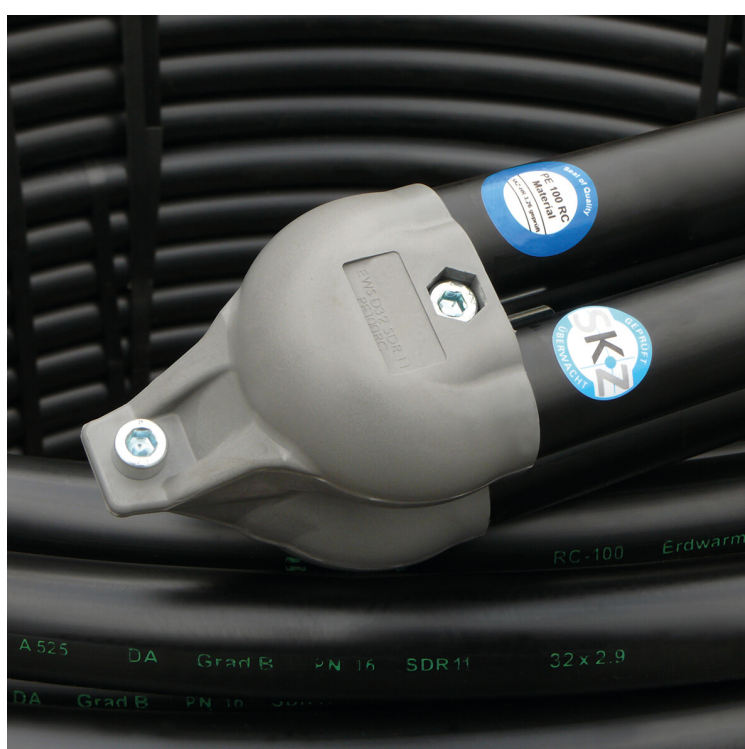

Profec Sonde PE100 25 mm Glatt SDR11 16bar Schwarz 60m KOMO Typ Einfach (7026066)

REBER
Bewässerungssysteme

TECHNISCHE DATEN

Farbe Schwarz

Typ Einfach

Werkstoff PE100

Zulassung KOMO

Anschluss Glatt

Maß 25 mm

Länge 60 m

Generiert am: 26.05.2026

Reber Beregnung GmbH
Gottlieb Daimler Str. 2
67227 Frankenthal
Deutschland
+49 (0) 6233 3772 - 0
info@reberberegnung.de
<http://www.reberberegnung.de>

REBER
Bewässerungssysteme