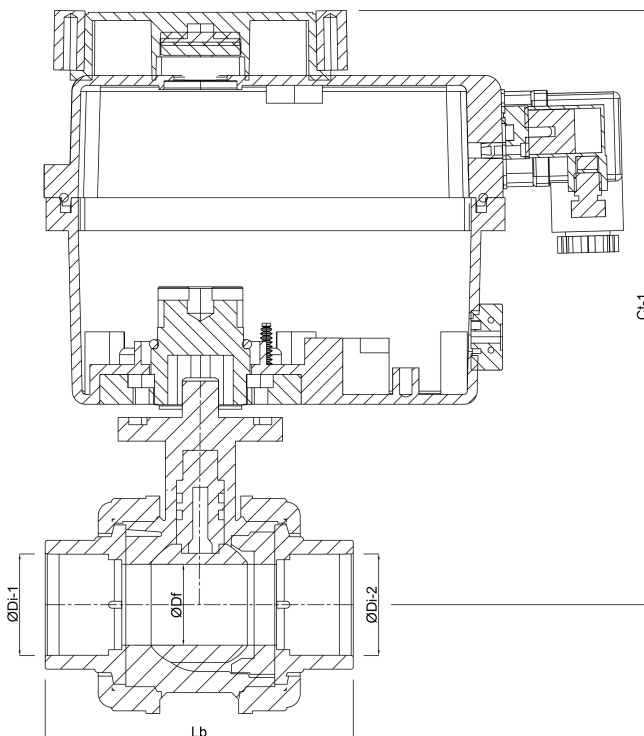

Profec Kugelhahn PVC-U 50 mm Klebemuffe 16bar 24- 240VAC/VDC Grau Typ Safe mit Actuator J4C S20 (7018922)

REBER
Bewässerungssysteme

TECHNISCHE DATEN

Farbe	Grau
Typ	Safe mit Actuator J4C S20
Werkstoff	PVC-U
Bedienung	Elektromotor
Gehäusekonstruktion	3-teilig
Schaltzeit	15 Sek.
Material Gehäuse	PVC-U
Material Dichtung	hytrel/EPDM
Anschluss	Klebemuffe
Spannung	24-240VAC/VDC
Max. Temperatur	60 °C
Maximale Umgebungstemperatur	-10 - +60 °C
Arbeitsdruck	16 bar
Maß	50 mm

ABMESSUNGEN

Ct-1 256 mm

Lb 157 mm

ØDf 40 mm

ØDi-1 50 mm

ØDi-2 50 mm

PRODUKTINFORMATIONEN

Anschluss nach DIN 43650