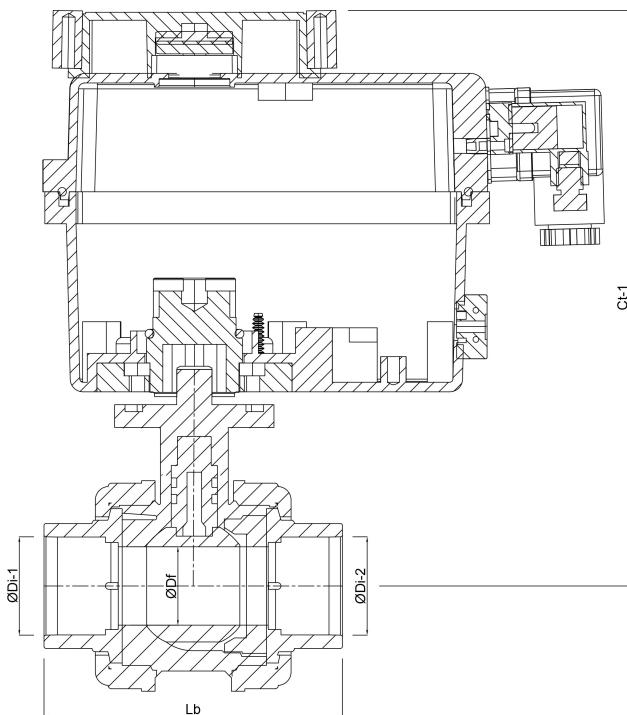

Profec Kugelhahn PVC-U 50 mm Klebemuffe 16bar 24- 240VAC/VDC Grau Typ Safe mit Actuator J4C S20 (7018922)

REBER
Bewässerungssysteme

TECHNISCHE DATEN

Farbe	Grau
Typ	Safe mit Actuator J4C S20
Werkstoff	PVC-U
Bedienung	Elektromotor
Gehäusekonstruktion	3-teilig
Schaltzeit	15 Sek.
Material Gehäuse	PVC-U
Material Dichtung	hytrel/EPDM
Anschluss	Klebemuffe
Spannung	24-240VAC/VDC
Max. Temperatur	60 °C
Maximale Umgebungstemperatur	-10 - +60 °C
Arbeitsdruck	16 bar
Maß	50 mm

ABMESSUNGEN

Ct-1 256 mm

Lb 157 mm

ØDf 40 mm

ØDi-1 50 mm

ØDi-2 50 mm

PRODUKTINFORMATIONEN

Anschluss nach DIN 43650