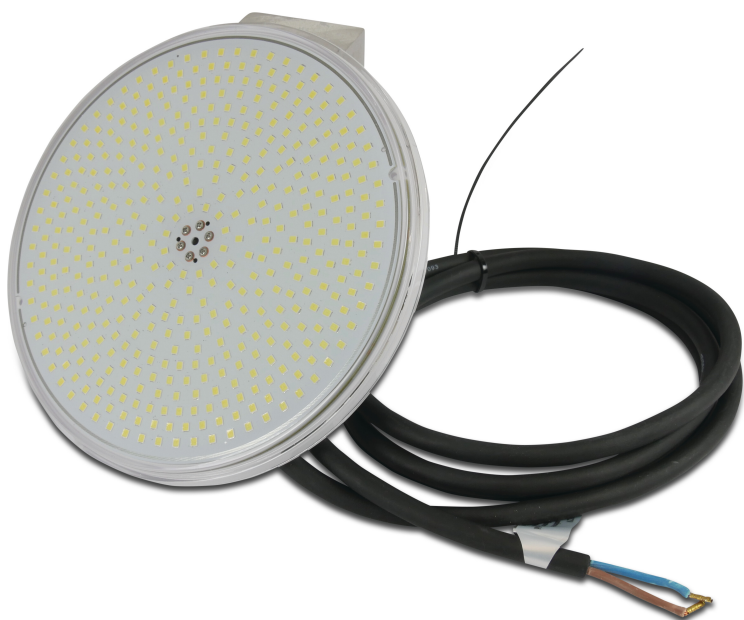

Flotide Ersatz Schwimmbadlampe LED, dimmbar 12VAC Par 56 Weiß 35W (7037355)

FLOTIDE

REBER
Bewässerungssysteme

TECHNISCHE DATEN

Modell Par 56

Spannung 12VAC

Außen ø 177 mm

Kapazität (Watt) 35 W

Anzahl LED 441

Lichstärke 2980 Lumen

Farbe LEDs Weiß

Generiert am: 11.03.2026

Reber Beregnung GmbH
Gottlieb Daimler Str. 2
67227 Frankenthal
Deutschland
+49 (0) 6233 3772 - 0
info@reberberegnung.de
<http://www.reberberegnung.de>

REBER
Bewässerungssysteme