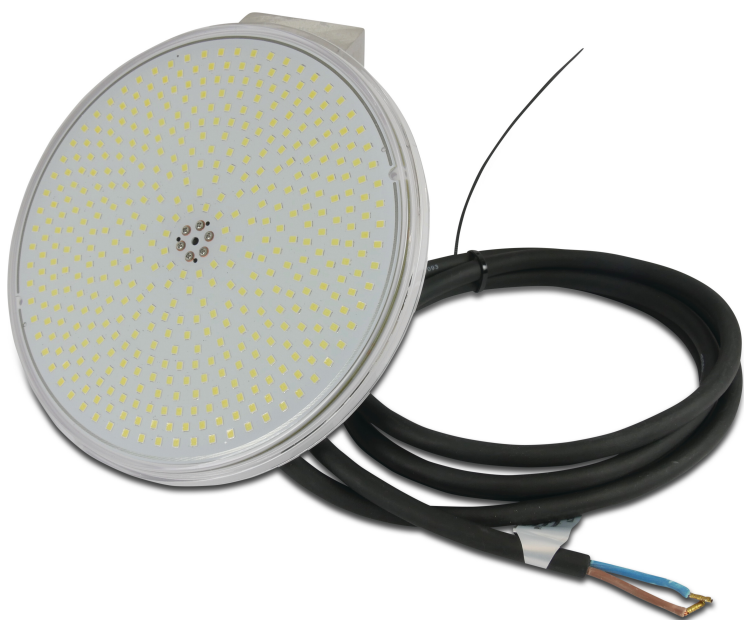

Flotide Ersatz Schwimmbadlampe LED, dimmbar 12VAC Par 56 Weiß 35W (7037355)

FLOTIDE

REBER
Bewässerungssysteme

TECHNISCHE DATEN

Modell Par 56

Spannung 12VAC

Außen ø 177 mm

Kapazität (Watt) 35 W

Anzahl LED 441

Lichstärke 2980 Lumen

Farbe LEDs Weiß

Generiert am: 27.05.2026

Reber Beregnung GmbH
Gottlieb Daimler Str. 2
67227 Frankenthal
Deutschland
+49 (0) 6233 3772 - 0
info@reberberegnung.de
<http://www.reberberegnung.de>

REBER
Bewässerungssysteme