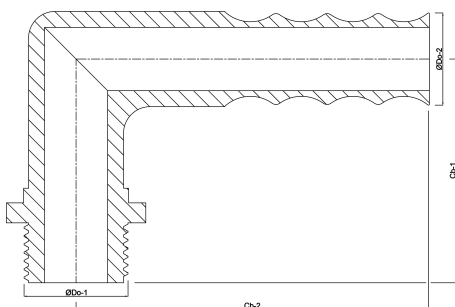

Profec Winkel 90° Messing 3/8" x 14 mm Außengewinde x Schlauchtülle (0708942)

REBER
Bewässerungssysteme

TECHNISCHE DATEN

Werkstoff	Messing
Anschluss	Außengewinde x Schlauchtülle
Max. Temp.	120 °C
Maß	3/8" x 14 mm

ABMESSUNGEN

Cb-1	53 mm
Cb-2	31 mm
F-1	9 mm
P-1	27 mm
ØDo-1	3/8 "
ØDo-2	14 mm
β	90 °

Generiert am: 13.03.2026

Reber Beregnung GmbH
Gottlieb Daimler Str. 2
67227 Frankenthal
Deutschland
+49 (0) 6233 3772 - 0
info@reberberegnung.de
<http://www.reberberegnung.de>