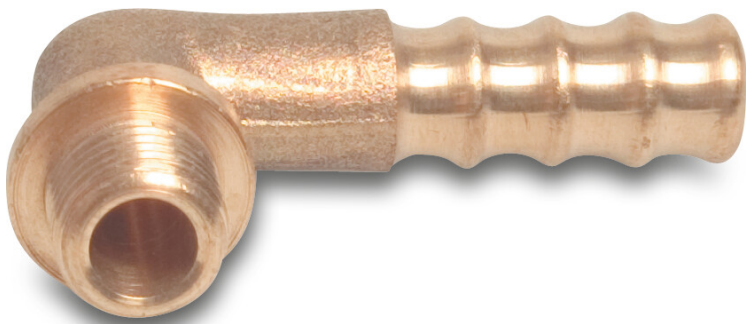

Profec Winkel 90° Messing 3/8" x 14 mm Außengewinde x Schlauchtülle (0708942)

REBER
Bewässerungssysteme

TECHNISCHE DATEN

Werkstoff	Messing
Anschluss	Außengewinde x Schlauchtülle
Max. Temp.	120 °C
Maß	3/8" x 14 mm

ABMESSUNGEN

Cb-1	53 mm
Cb-2	31 mm
F-1	9 mm
P-1	27 mm
ØDo-1	3/8 "
ØDo-2	14 mm
β	90 °

Generiert am: 13.03.2026

Reber Beregnung GmbH
Gottlieb Daimler Str. 2
67227 Frankenthal
Deutschland
+49 (0) 6233 3772 - 0
info@reberberegnung.de
<http://www.reberberegnung.de>