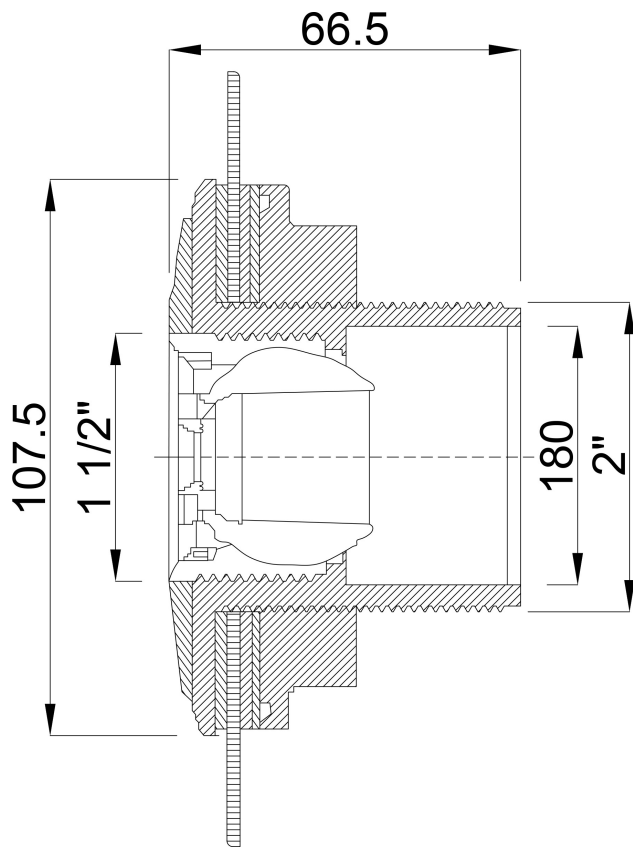

**Ocean Einlassarmatur ABS 2" x  
1 1/2" Außengewinde Weiß  
Edelstahleinsätze A4 Typ  
Standard mit Edelstahl M5  
Gewinde (7024575)**

***ocean.***

**REBER**  
Bewässerungssysteme

# TECHNISCHE DATEN

Farbe	Weiß
Typ	Standard
Werkstoff	ABS/Edelstahl
Geeignet für	Glasfaser- und PP becken
Modell	Edelstahleinsätze A4
Anschluss	Außengewinde
Maß	2" x 1 1/2"
Typ	mit Edelstahl M5 Gewinde
Länge	66,5 mm

# ABMESSUNGEN

H	107.5 mm
---	----------

**Generiert am: 26.05.2026**

Reber Beregnung GmbH  
Gottlieb Daimler Str. 2  
67227 Frankenthal  
Deutschland  
+49 (0) 6233 3772 - 0  
[info@reberberegnung.de](mailto:info@reberberegnung.de)  
<http://www.reberberegnung.de>