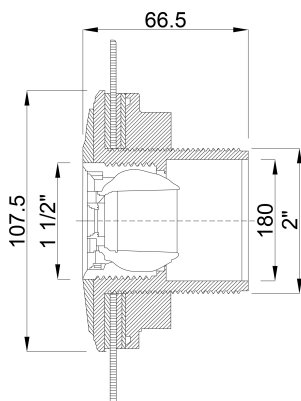

**Ocean Einlassarmatur ABS 2" x
1 1/2" Außengewinde Weiß
Edelstahleinsätze A4 Typ
Standard mit Edelstahl M5
Gewinde (7024575)**

ocean.

REBER
Bewässerungssysteme

TECHNISCHE DATEN

Farbe	Weiß
Typ	Standard
Werkstoff	ABS/Edelstahl
Geeignet für	Glasfaser- und PP becken
Modell	Edelstahleinsätze A4
Anschluss	Außengewinde
Maß	2" x 1 1/2"
Typ	mit Edelstahl M5 Gewinde
Länge	66,5 mm

ABMESSUNGEN

H	107.5 mm
---	----------

Generiert am: 27.03.2026

Reber Beregnung GmbH
Gottlieb Daimler Str. 2
67227 Frankenthal
Deutschland
+49 (0) 6233 3772 - 0
info@reberberegnung.de
<http://www.reberberegnung.de>