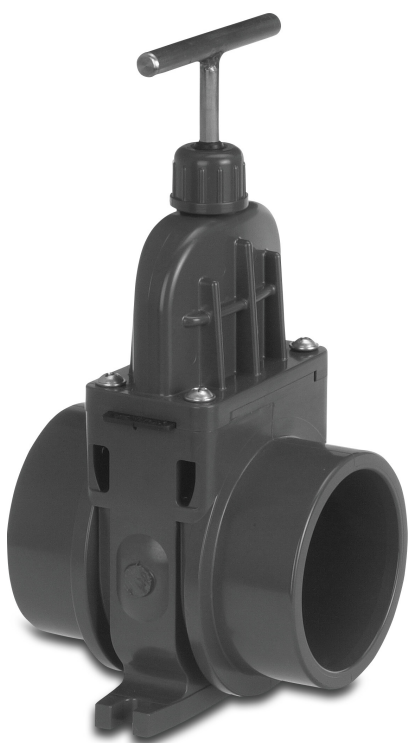

VDL Zugschieber PVC-U 110 mm Klebemuffe 0.5bar Grau (7003002)

VL Van de Lande

REBER
Bewässerungssysteme

Generiert am: 08.03.2026

Reber Beregnung GmbH
Gottlieb Daimler Str. 2
67227 Frankenthal
Deutschland
+49 (0) 6233 3772 - 0
info@reberberegnung.de
<http://www.reberberegnung.de>

REBER
Bewässerungssysteme