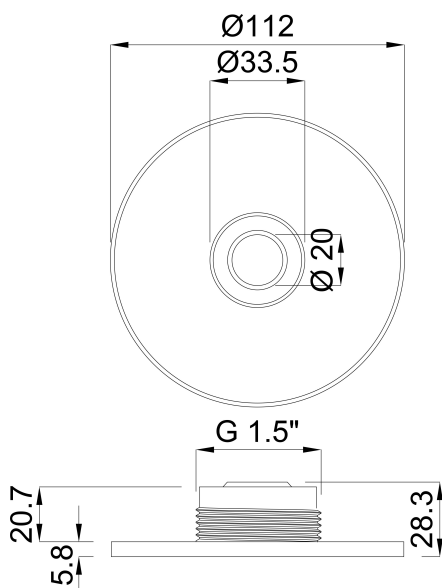

**Ocean Abdeckung für
Einlaufdüse Edelstahl 316 1
1/2" Außengewinde Edelstahl
Typ Standard Round (7024579)**

ocean.

REBER
Bewässerungssysteme

TECHNISCHE DATEN

Farbe	Edelstahl
Typ	Standard
Werkstoff	Edelstahl 316
Anschluss	Außengewinde
Typ	Round
Maß	1 1/2"
Innen ø	20 mm

ABMESSUNGEN

H	28.3 mm
---	---------

Generiert am: 09.03.2026

Reber Beregnung GmbH
Gottlieb Daimler Str. 2
67227 Frankenthal
Deutschland
+49 (0) 6233 3772 - 0
info@reberberegnung.de
<http://www.reberberegnung.de>