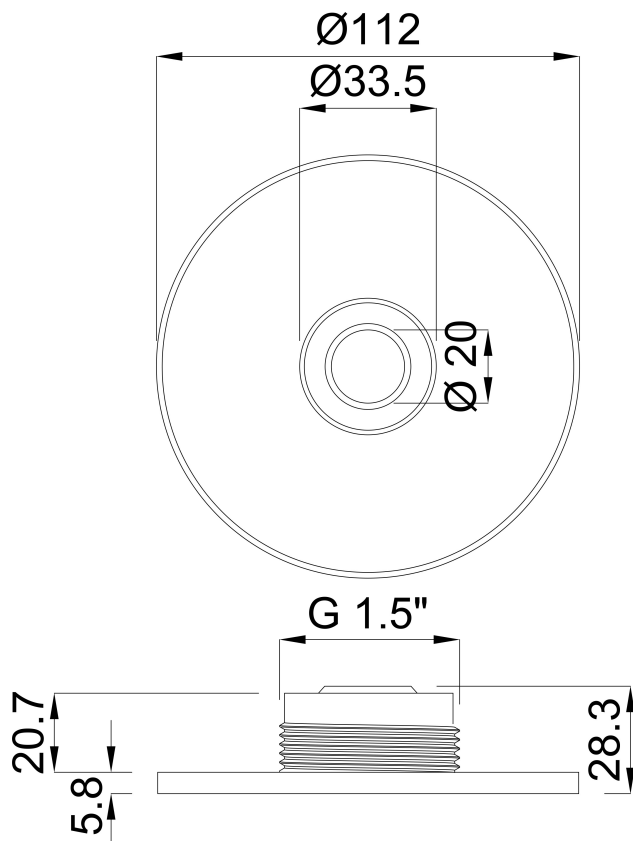

**Ocean Abdeckung für
Einlaufdüse Edelstahl 316 1
1/2" Außengewinde Edelstahl
Typ Standard Round (7024579)**

ocean.

REBER
Bewässerungssysteme

TECHNISCHE DATEN

Farbe Edelstahl

Typ Standard

Werkstoff Edelstahl 316

Anschluss Außengewinde

Typ Round

Maß 1 1/2"

Innen ø 20 mm

ABMESSUNGEN

H 28.3 mm

Generiert am: 26.05.2026

Reber Beregnung GmbH
Gottlieb Daimler Str. 2
67227 Frankenthal
Deutschland
+49 (0) 6233 3772 - 0
info@reberberegnung.de
<http://www.reberberegnung.de>