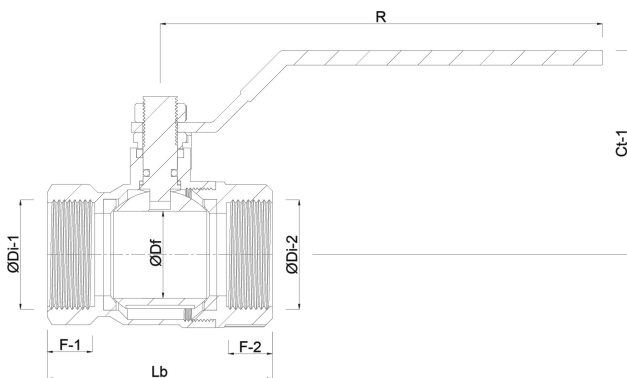

VIR Kugelhahn PP 1" Innengewinde 16bar DN25 Schwarz Typ 228 Arctic (7026937)

REBER
Bewässerungssysteme

TECHNISCHE DATEN

Farbe	Schwarz
Typ	228 Arctic
Werkstoff	PP
Griff-Farbe	Blau
Anschluss	Innengewinde
Temperaturbereich	-20°C - 75°C
Arbeitsdruck	16 bar
Maß	1"
DN	25

ABMESSUNGEN

Ct-1	70 mm
F-1	20 mm
F-2	20 mm
Lb	83 mm
R	120 mm
ØDf	25 mm

ØDi-1 1 "

ØDi-2 1 "

Generiert am: 26.05.2026

Reber Beregnung GmbH
Gottlieb Daimler Str. 2
67227 Frankenthal
Deutschland
+49 (0) 6233 3772 - 0
info@reberberegnung.de
<http://www.reberberegnung.de>