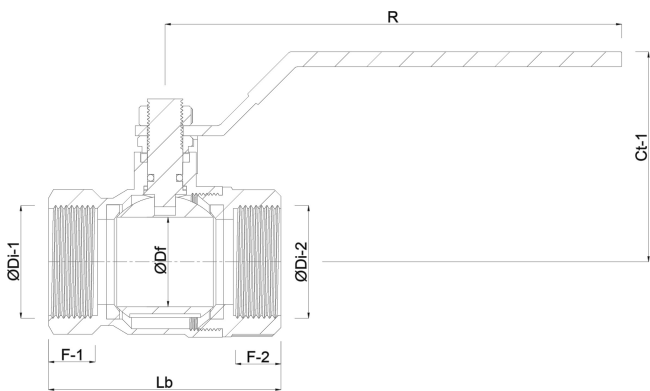

VIR Kugelhahn PP 1" Innengewinde 16bar DN25 Schwarz Typ 228 Arctic (7026937)

REBER
Bewässerungssysteme

TECHNISCHE DATEN

Farbe	Schwarz
Typ	228 Arctic
Werkstoff	PP
Griff-Farbe	Blau
Anschluss	Innengewinde
Temperaturbereich	-20°C - 75°C
Arbeitsdruck	16 bar
Maß	1"
DN	25

ABMESSUNGEN

Ct-1	70 mm
F-1	20 mm
F-2	20 mm
Lb	83 mm
R	120 mm
ØDf	25 mm

ØDi-1 1 "

ØDi-2 1 "

Generiert am: 10.03.2026

Reber Beregnung GmbH
Gottlieb Daimler Str. 2
67227 Frankenthal
Deutschland
+49 (0) 6233 3772 - 0
info@reberberegnung.de
<http://www.reberberegnung.de>