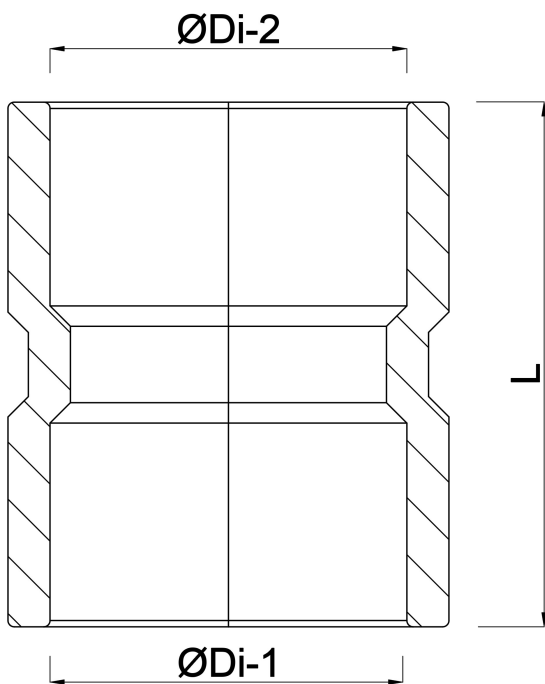

TECHNISCHE DATEN

Farbe Grau

Werkstoff PVC-U

Anschluss Klebemuffe

Maß 90 mm

ABMESSUNGEN

L 107 mm

ØDi-1 90 mm

ØDi-2 90 mm

REBER
Bewässerungssysteme