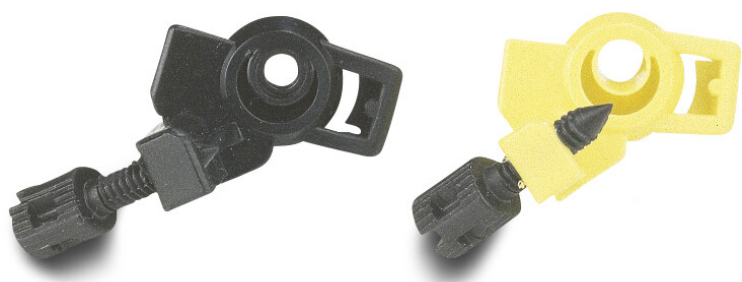

Rain Bird Düse LA Gelb Typ Maxi-Paw 10 (7021645)

RAIN BIRD

REBER
Bewässerungssysteme

TECHNISCHE DATEN

Empf. Druck 2.0 - 3.5 bar

Farbe Gelb

Typ Maxi-Paw 10

Capacity 4bar 1,22 m³/h

Strahlanstieg 11 °

Radius 3bar 9,2 m

PRODUKTINFORMATIONEN

Die Rain Bird Düse vom Typ Maxi-Paw wird zusammen mit dem Maxi-Paw-Versenkregner verwendet.

Das Standard-Düsensatz Maxi-Paw wird mit 5 Düsen mit 23 ° geliefert: 06 (rot), 07 (schwarz), 08 (blau), 10 (gelb) und 12 beige.