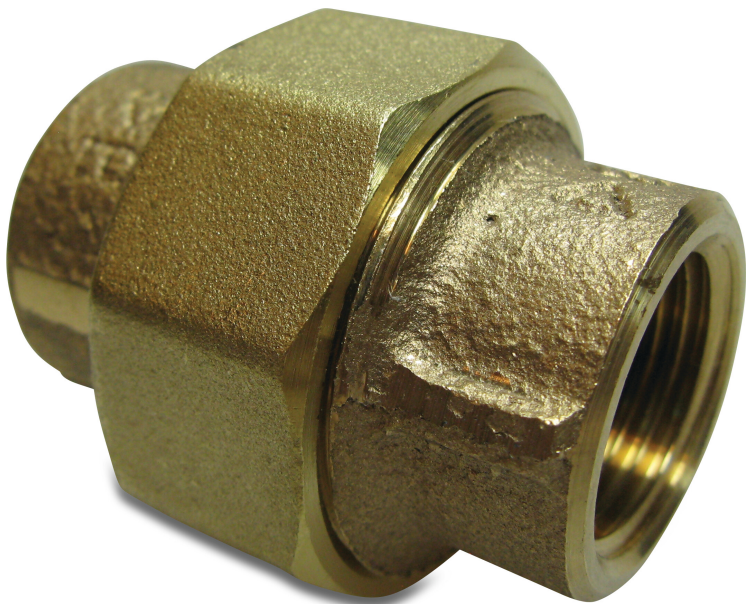

**Nr. 340 Verschraubung  
Rotguss 1" Innengewinde  
16bar Typ Konischdichtend  
(0720548)**

**REBER**  
Bewässerungssysteme

# TECHNISCHE DATEN

Typ Konischdichtend

Werkstoff Rotguss

Anschluss Innengewinde

Fitting Nr. Nr. 340

Maß 1"

Länge 57 mm

Arbeitsdruck 16 bar