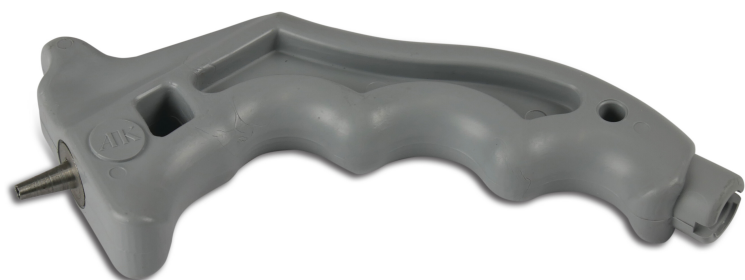

Lochstecher PP 4 mm Blau für PE (7038131)

REBER
Bewässerungssysteme

TECHNISCHE DATEN

Werkstoff PP

Ausführung für PE

Farbe Blau

Maß 4 mm

Generiert am: 27.05.2026