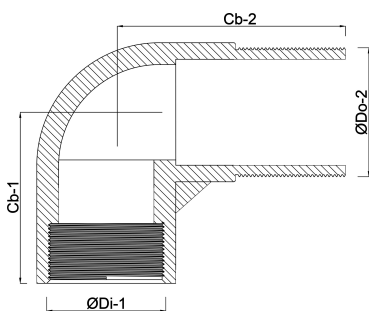

Profec Nr. 92 Winkel 90°
Edelstahl 316 3/8"
Innengewinde x
Außengewinde 16bar
(0080017)

REBER
Bewässerungssysteme

TECHNISCHE DATEN

Werkstoff	Edelstahl 316
Anschluss	Innengewinde x Außengewinde
Fitting Nr.	Nr. 92
Arbeitsdruck	16 bar
Max. Temp.	100 °C
Maß	3/8"

ABMESSUNGEN

Cb-1	21 mm
Cb-2	31 mm
ØDi-1	3/8 "
ØDo-2	3/8 "
β	90 °

Generiert am: 13.03.2026

Reber Beregnung GmbH
Gottlieb Daimler Str. 2
67227 Frankenthal
Deutschland
+49 (0) 6233 3772 - 0
info@reberberegnung.de
<http://www.reberberegnung.de>