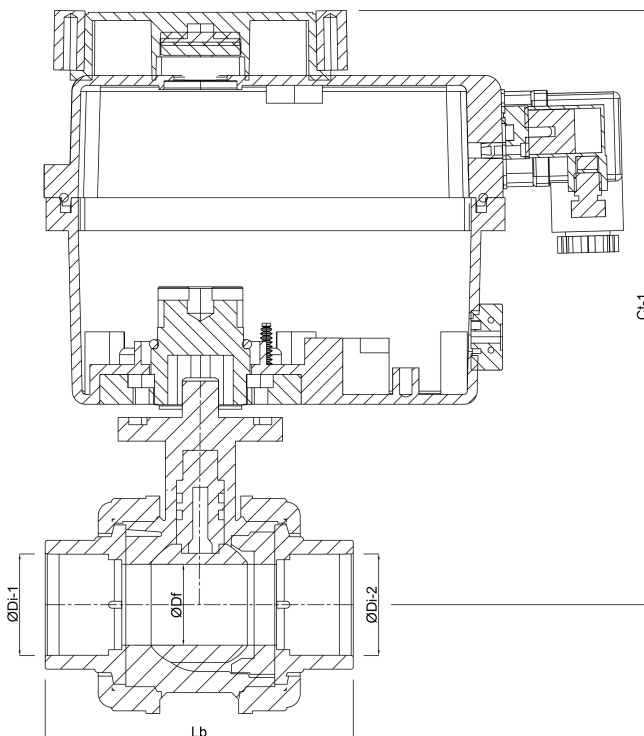

Profec Kugelhahn PVC-U 63 mm Klebemuffe 16bar 24- 240VAC/VDC Grau Typ Safe mit Actuator J4C S20 (7018923)

REBER
Bewässerungssysteme

TECHNISCHE DATEN

Farbe	Grau
Typ	Safe mit Actuator J4C S20
Werkstoff	PVC-U
Bedienung	Elektromotor
Gehäusekonstruktion	3-teilig
Schaltzeit	15 Sek.
Material Gehäuse	PVC-U
Material Dichtung	hytrel/EPDM
Anschluss	Klebemuffe
Spannung	24-240VAC/VDC
Max. Temperatur	60 °C
Maximale Umgebungstemperatur	-10 - +60 °C
Arbeitsdruck	16 bar
Maß	63 mm

ABMESSUNGEN

Ct-1 266.5 mm

Lb 190 mm

ØDf 50 mm

ØDi-1 63 mm

ØDi-2 63 mm

PRODUKTINFORMATIONEN

Anschluss nach DIN 43650