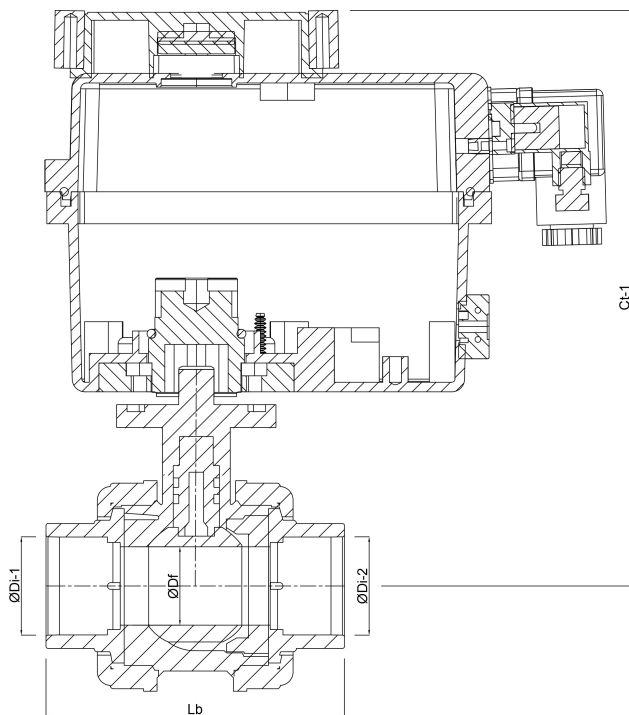

# TECHNISCHE DATEN

Farbe	Grau
Typ	Safe mit Actuator J4C S20
Werkstoff	PVC-U
Bedienung	Elektromotor
Gehäusekonstruktion	3-teilig
Schaltzeit	15 Sek.
Material Gehäuse	PVC-U
Material Dichtung	hytrel/EPDM
Anschluss	Klebemuffe
Spannung	24-240VAC/VDC
Max. Temperatur	60 °C
Maximale Umgebungstemperatur	-10 - +60 °C
Arbeitsdruck	16 bar
Maß	63 mm

# ABMESSUNGEN

Ct-1 266.5 mm

Lb 190 mm

ØDf 50 mm

ØDi-1 63 mm

ØDi-2 63 mm