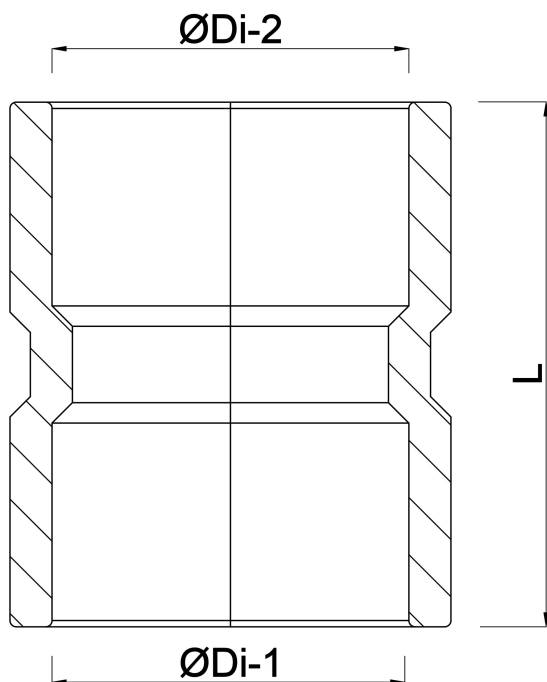

TECHNISCHE DATEN

Farbe Grau

Werkstoff PVC-U

Anschluss Klebemuffe

Maß 100 mm

ABMESSUNGEN

L 115 mm

ØDi-1 100 mm

ØDi-2 100 mm

REBER
Bewässerungssysteme