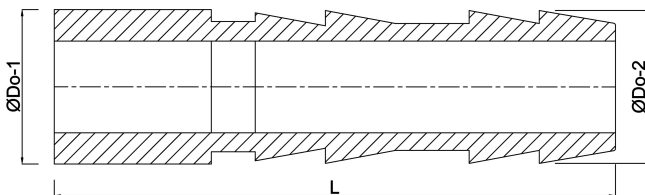

VDL Schlauchtülle PVC-U 20 mm Klebestutzen x Schlauchtülle Grau (7002831)

V-L Van de Lande

REBER
Bewässerungssysteme

TECHNISCHE DATEN

Farbe	Grau
Werkstoff	PVC-U
Anschluss	Klebestutzen x Schlauchtülle
Maß	20 mm

ABMESSUNGEN

Dq-2	18 mm
Hi-1	16 mm
L	60 mm
Lb	60 mm
Lq-2	40 mm
P-1	20 mm
ØDo-1	20 mm
ØDo-2	20 mm

Generiert am: 14.03.2026

Reber Beregnung GmbH
Gottlieb Daimler Str. 2
67227 Frankenthal
Deutschland
+49 (0) 6233 3772 - 0
info@reberberegnung.de
<http://www.reberberegnung.de>