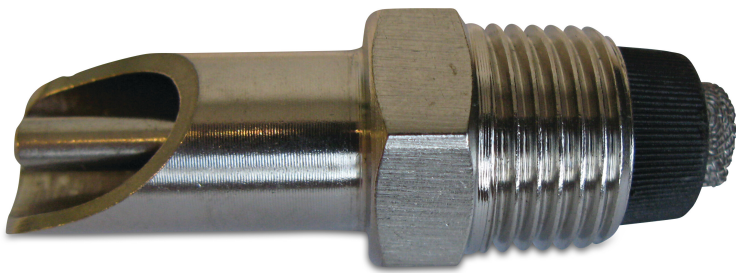

Beißnippel Edelstahl 1/2" Außengewinde 69 mm (1200156)

REBER
Bewässerungssysteme

TECHNISCHE DATEN

Werkstoff	Edelstahl
Maß	1/2"
Anschluss	Außengewinde
Länge	69 mm
Stift	5 mm

Generiert am: 24.05.2026

Reber Beregnung GmbH
Gottlieb Daimler Str. 2
67227 Frankenthal
Deutschland
+49 (0) 6233 3772 - 0
info@reberberegnung.de
<http://www.reberberegnung.de>

REBER
Bewässerungssysteme