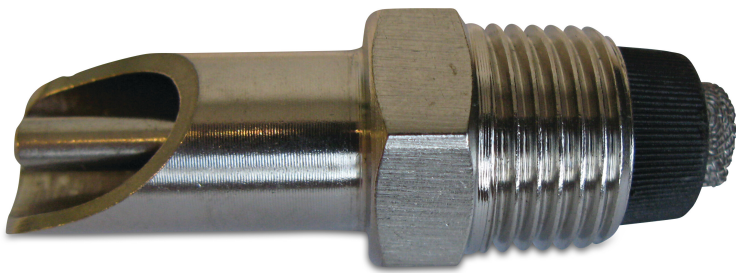

Beißnippel Edelstahl 1/2" Außengewinde 69 mm (1200156)

REBER
Bewässerungssysteme

TECHNISCHE DATEN

| | |
|-----------|--------------|
| Werkstoff | Edelstahl |
| Maß | 1/2" |
| Anschluss | Außengewinde |
| Länge | 69 mm |
| Stift | 5 mm |