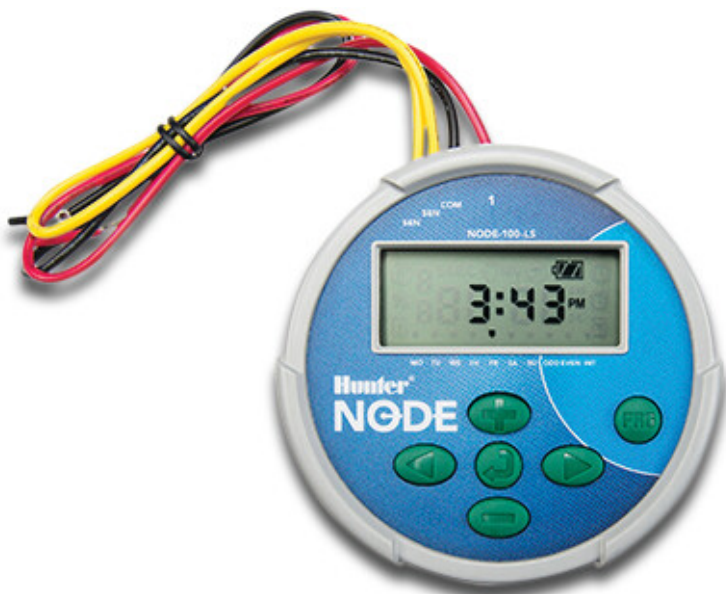

# Hunter Steuergerät 9VDC Blau ohne Magnetspule Typ NODE 400 4 Stationen (7032925)

**Hunter®**

**REBER**  
Bewässerungssysteme

# TECHNISCHE DATEN

Farbe	Blau
Typ	NODE
Spannung	9VDC
Höhe	64 mm
IP Wert	IP68
Modell	ohne Magnetspule
Typ	400
Anzahl Stationen	4

## PRODUKTINFORMATIONEN

Für abgelegene Standorte und Bereiche mit eingeschränkter Stromversorgung ist der Hunter NODE die intelligente, zuverlässige Lösung. Der NODE wird schnell und einfach an den Magneten eines Ventils montiert, ohne Schrauben, Bohrer oder zusätzliche Drähte. Die solide Konstruktion und das vollständig wasserdichte Äußere des Geräts gewährleisten, dass es den rauen Umgebungsbedingungen in jedem Ventilkasten standhält. Der NODE wird mit einer oder zwei 9V-Alkali-Batterien betrieben und liefert die ganze Saison über Standard- oder erweiterten Strom. Neben seiner außergewöhnlichen Zuverlässigkeit verfügt der NODE über einen leicht zu programmierenden LCD-Bildschirm, die Möglichkeit, ein Pumpenhauptventil zu steuern, und ist mit dem einfachen Assistenten von Hunter mit 3 Programmen und 4 Startzeiten pro Programm schneller zu programmieren. Die zahlreichen Programmieroptionen und die robuste Zuverlässigkeit machen den NODE zu einem kompakten, aber leistungsstarken Bewässerungssteuergerät mit der Flexibilität von Batterie- oder Solarstrom.