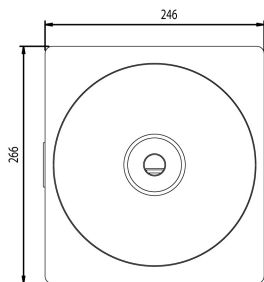

# TECHNISCHE DATEN

Farbe Weiß

Typ A400 Design

Länge 266 mm

Breite 246 mm

Generiert am: 27.05.2026

**REBER**  
Bewässerungssysteme

Reber Beregnung GmbH  
Gottlieb Daimler Str. 2  
67227 Frankenthal  
Deutschland  
+49 (0) 6233 3772 - 0  
[info@reberberegnung.de](mailto:info@reberberegnung.de)  
<http://www.reberberegnung.de>