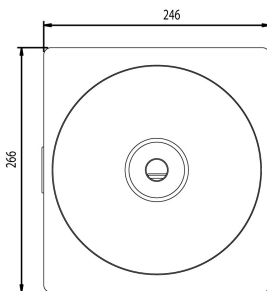

TECHNISCHE DATEN

Farbe

Weiß

Typ

A400 Design

Länge

266 mm

Breite

246 mm

REBER
Bewässerungssysteme