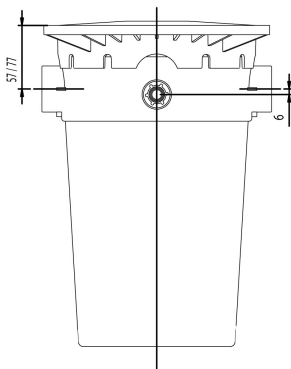

TECHNISCHE DATEN

Farbe

Weiß

Typ

A400 Design

Länge

266 mm

Breite

246 mm

REBER
Bewässerungssysteme