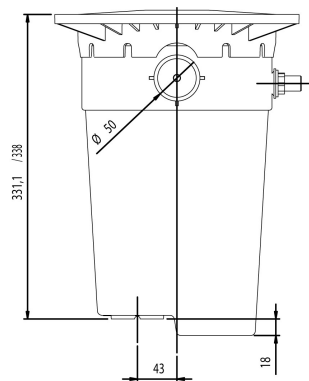

TECHNISCHE DATEN

Farbe

Weiß

Typ

A400 Design

Länge

266 mm

Breite

246 mm

REBER
Bewässerungssysteme