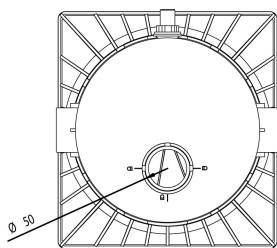

# TECHNISCHE DATEN

Farbe Weiß

Typ A400 Design

Länge 266 mm

Breite 246 mm

Generiert am: 27.05.2026

**REBER**  
Bewässerungssysteme

Reber Beregnung GmbH  
Gottlieb Daimler Str. 2  
67227 Frankenthal  
Deutschland  
+49 (0) 6233 3772 - 0  
[info@reberberegnung.de](mailto:info@reberberegnung.de)  
<http://www.reberberegnung.de>