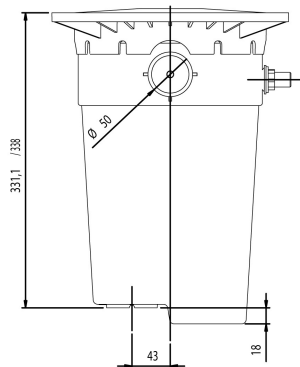

# Weltico Niveauregler Weiß Typ A400 Design (7039351)

weltico

**REBER**  
Bewässerungssysteme

# TECHNISCHE DATEN

Farbe Weiß

Typ A400 Design

Länge 266 mm

Breite 246 mm

Generiert am: 27.05.2026

**REBER**  
Bewässerungssysteme

Reber Beregnung GmbH  
Gottlieb Daimler Str. 2  
67227 Frankenthal  
Deutschland  
+49 (0) 6233 3772 - 0  
[info@reberberegnung.de](mailto:info@reberberegnung.de)  
<http://www.reberberegnung.de>