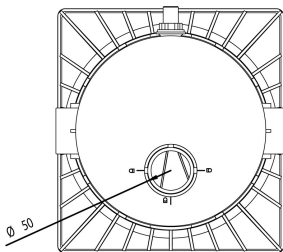

TECHNISCHE DATEN

Farbe

Weiß

Typ

A400 Design

Länge

266 mm

Breite

246 mm

REBER
Bewässerungssysteme