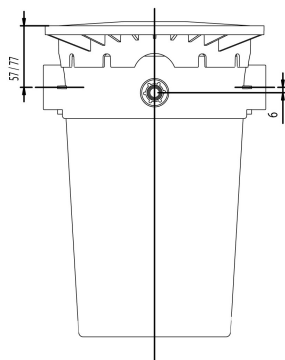

# Weltico Niveauregler Weiß Typ A400 Design (7039351)

weltico

**REBER**  
Bewässerungssysteme

# TECHNISCHE DATEN

Farbe Weiß

Typ A400 Design

Länge 266 mm

Breite 246 mm

Generiert am: 27.05.2026

**REBER**  
Bewässerungssysteme

Reber Beregnung GmbH  
Gottlieb Daimler Str. 2  
67227 Frankenthal  
Deutschland  
+49 (0) 6233 3772 - 0  
[info@reberberegnung.de](mailto:info@reberberegnung.de)  
<http://www.reberberegnung.de>