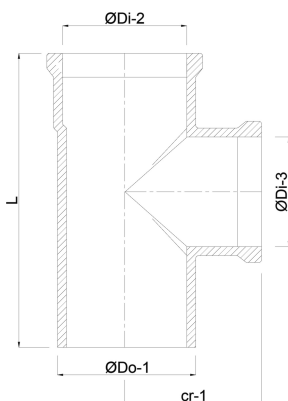

**Einfachabzweig 87° PVC-U 500
mm SN4 Steckmuffe x
Steckmuffe x Stutzen
Rostbraun (7024861)**

REBER
Bewässerungssysteme

TECHNISCHE DATEN

Farbe Rostbraun

Werkstoff PVC-U

Anschluss Steckmuffe x Steckmuffe x Stutzen

SN SN4

Maß 500 mm

ABMESSUNGEN

Cr-1 574.5 mm

L 990 mm

ØDi-2 500 mm

ØDi-3 500 mm

β 87 °