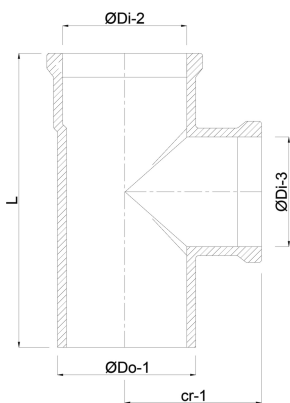

# TECHNISCHE DATEN

Farbe Rostbraun

Werkstoff PVC-U

Anschluss Steckmuffe x Steckmuffe x Stutzen

SN SN4

Maß 160 mm

# ABMESSUNGEN

Cr-1 145.1 mm

L 328 mm

ØDi-2 160 mm

ØDi-3 160 mm

β 87 °

**REBER**  
Bewässerungssysteme