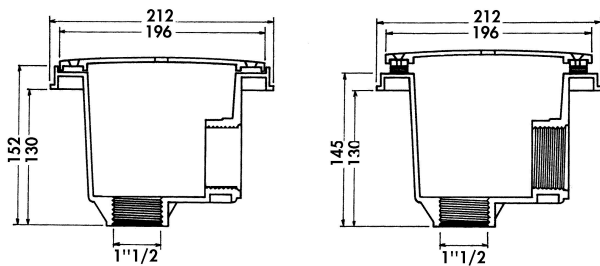

**Hayward Bodenablauf ABS
50/63 mm x 1 1/2" Klebemuffe
x Innengewinde Weiß Typ 32..
2 Stück (7021964)**

 **HAYWARD**

REBER
Bewässerungssysteme

TECHNISCHE DATEN

Farbe	Weiß
Typ	32..
Werkstoff	ABS/Edelstahl
Anschluss	Klebemuffe x Innengewinde
Geeignet für	Folienbecken
Maß	50/63 mm x 1 1/2"

ABMESSUNGEN

H	152 mm
---	--------

Generiert am: 25.05.2026

Reber Beregnung GmbH
Gottlieb Daimler Str. 2
67227 Frankenthal
Deutschland

REBER
Bewässerungssysteme

+49 (0) 6233 3772 - 0
info@reberberegnung.de
<http://www.reberberegnung.de>