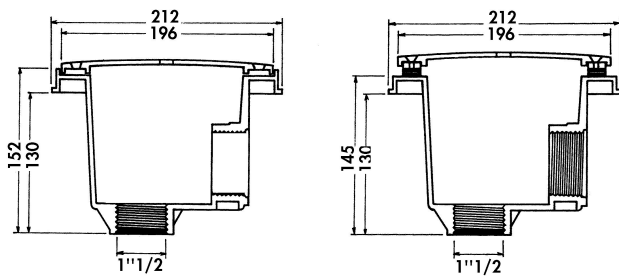

**Hayward Bodenablauf ABS  
50/63 mm x 1 1/2" Klebemuffe  
x Innengewinde Weiß Typ 32..  
2 Stück (7021964)**

 **HAYWARD**

**REBER**  
Bewässerungssysteme

# TECHNISCHE DATEN

Farbe	Weiß
Typ	32..
Werkstoff	ABS/Edelstahl
Anschluss	Klebmuffe x Innengewinde
Geeignet für	Folienbecken
Maß	50/63 mm x 1 1/2"

# ABMESSUNGEN

H	152 mm
---	--------

**Generiert am: 09.03.2026**

Reber Beregnung GmbH  
Gottlieb Daimler Str. 2  
67227 Frankenthal  
Deutschland

**REBER**  
Bewässerungssysteme

+49 (0) 6233 3772 - 0  
[info@reberberegnung.de](mailto:info@reberberegnung.de)  
<http://www.reberberegnung.de>