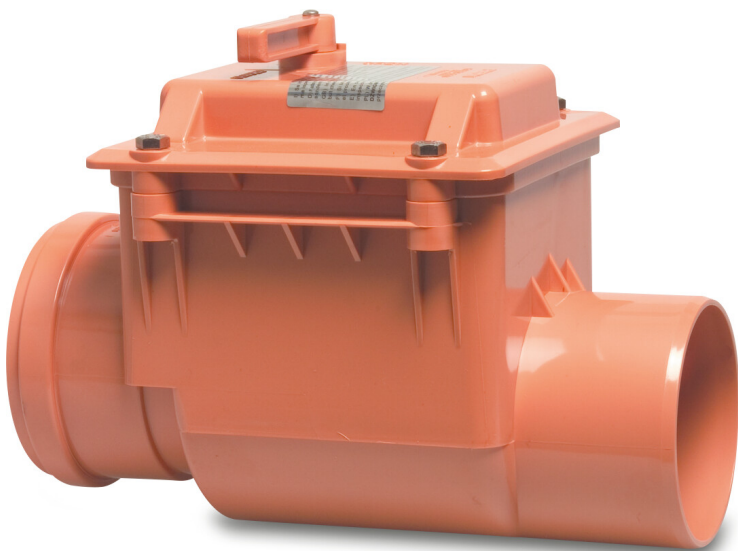

# Rückschlagklappe PVC-U 110 mm SN4 Steckmuffe x Stutzen Rostbraun KOMO/BENOR (0360920)

**REBER**  
Bewässerungssysteme

# TECHNISCHE DATEN

Farbe Rostbraun

Werkstoff PVC-U

Material Gehäuse PVC-U

Anschluss Steckmuffe x Stutzen

Temperaturbereich 3°C - 80°C

SN SN4

Maß 110 mm