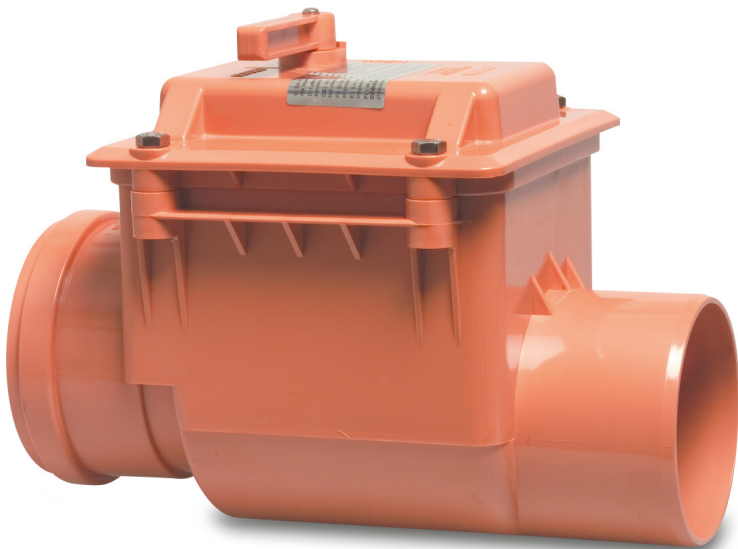

Rückschlagklappe PVC-U 110 mm SN4 Steckmuffe x Stutzen Rostbraun KOMO/BENOR (0360920)

REBER
Bewässerungssysteme

TECHNISCHE DATEN

Farbe Rostbraun

Werkstoff PVC-U

Material Gehäuse PVC-U

Anschluss Steckmuffe x Stutzen

Temperaturbereich 3°C - 80°C

SN SN4

Maß 110 mm

ABMESSUNGEN

L1 67 mm

Generiert am: 07.03.2026

Reber Beregnung GmbH
Gottlieb Daimler Str. 2
67227 Frankenthal
Deutschland
+49 (0) 6233 3772 - 0
info@reberberegnung.de
<http://www.reberberegnung.de>

REBER
Bewässerungssysteme