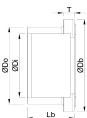

VDL Bundbuchse PVC-U 315 mm Klebemuffe DN300 Grau (7002893)

VL Van de Lande

REBER
Bewässerungssysteme

TECHNISCHE DATEN

Farbe	Grau
Werkstoff	PVC-U
Maß	315 mm
Anschluss	Klebemuffe
Verpackung	2 St.
DN	300
Außen ø	342 mm
Dicke	31 mm

ABMESSUNGEN

Db	342 mm
Lb	174 mm
T	31 mm
ØDi-1	315 mm
ØDo-1	378 mm

Generiert am: 14.03.2026

Reber Beregnung GmbH
Gottlieb Daimler Str. 2
67227 Frankenthal
Deutschland
+49 (0) 6233 3772 - 0
info@reberberegnung.de
<http://www.reberberegnung.de>