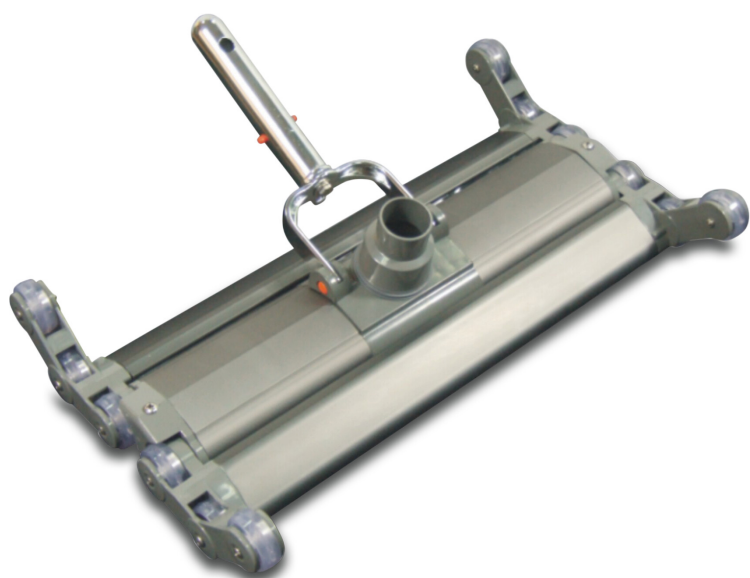

Flotide Bodensauger Grau Schwer (7025409)

FLOTIDE

REBER
Bewässerungssysteme

TECHNISCHE DATEN

Farbe

Grau

Modell

Schwer

PRODUKTINFORMATIONEN

Reiniger mit flexiblem Anschluss und Rädern.

Generiert am: 07.03.2026

Reber Beregnung GmbH
Gottlieb Daimler Str. 2
67227 Frankenthal
Deutschland
+49 (0) 6233 3772 - 0
info@reberberegnung.de
<http://www.reberberegnung.de>

REBER
Bewässerungssysteme