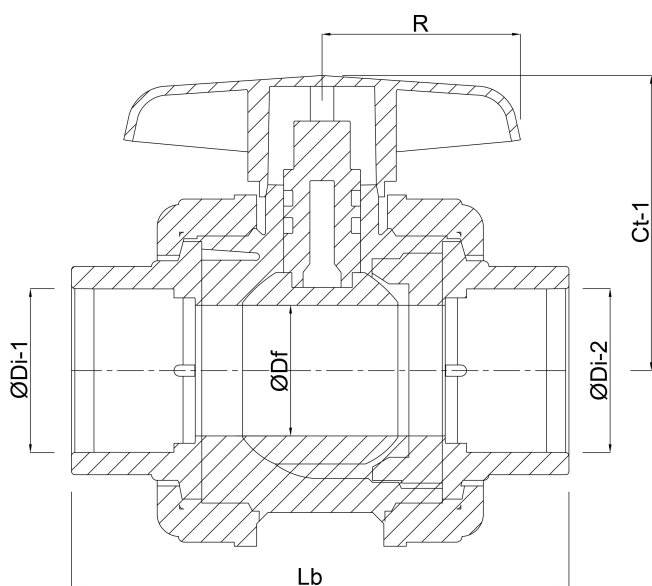

# Profec Kugelhahn PVC-U 20 mm Klebemuffe 16bar DN20 Grau Typ Safe 600 (0112101)

**REBER**  
Bewässerungssysteme

DN

20

## ABMESSUNGEN

Ct-1 46 mm

Lb 84 mm

R 35 mm

ØDf 15 mm

ØDi-1 20 mm

ØDi-2 20 mm