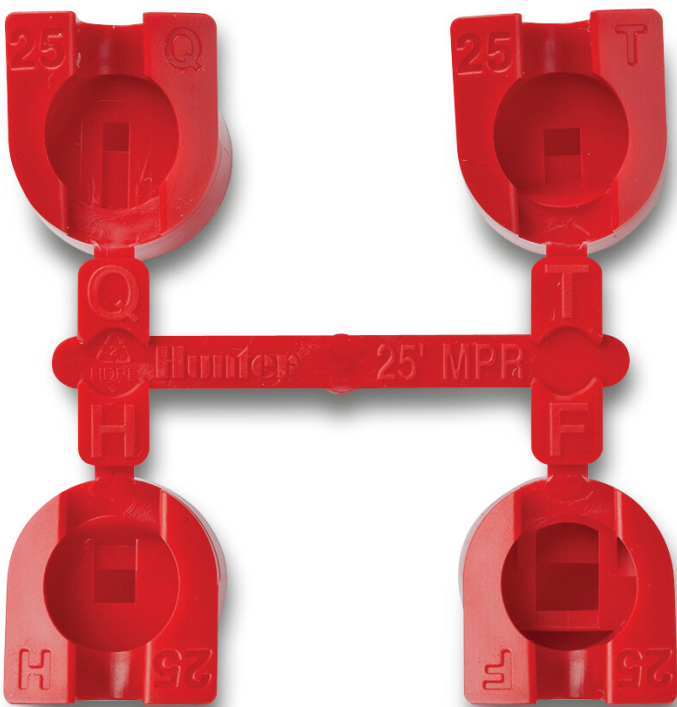

Hunter 4-pcs Düse Satz 4.5bar 90°- 360° Beige Typ MPR-35 (7032681)

Hunter®

REBER
Bewässerungssysteme

TECHNISCHE DATEN

Sektor 90° - 360°

Arbeitsdruck 4.5 bar

Empf. Druck 1.7 - 4.5 bar

Farbe Beige

Typ MPR-35

Kapazität 0,32 - 2,09 m³/h

Kapazität 5,4 - 34,8 L/Min

Radius 9,8 - 10,7 m

PRODUKTINFORMATIONEN

Durchflussmengen der verschiedenen Düsen mit Sprühlängen zwischen 7,0 m und 7,6 m.
Gleichmäßige Verteilung des Wassers über den gesamten Bereich.