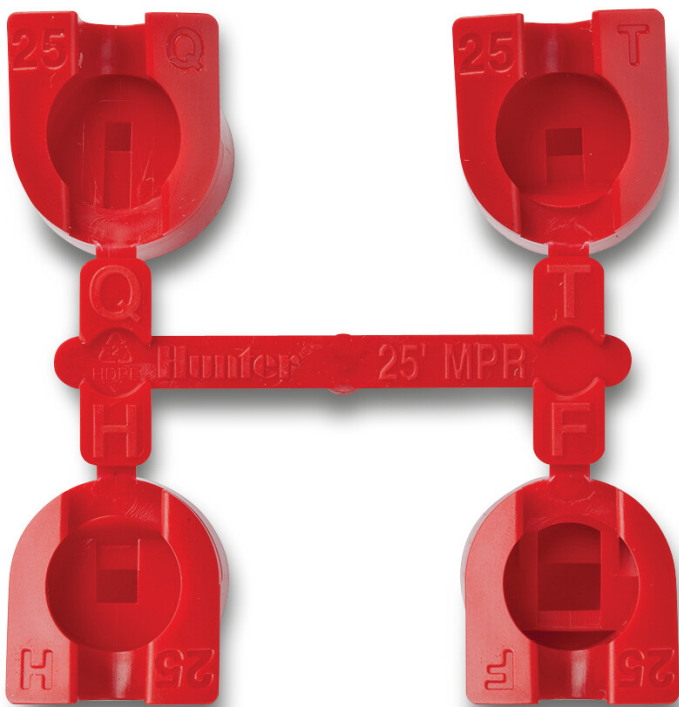

Hunter 4-pcs Düse Satz 4.5bar 90°- 360° Beige Typ MPR-35 (7032681)

Hunter®

REBER
Bewässerungssysteme

TECHNISCHE DATEN

Sektor 90° - 360°

Arbeitsdruck 4.5 bar

Empf. Druck 1.7 - 4.5 bar

Farbe Beige

Typ MPR-35

Kapazität 0,32 - 2,09 m³/h

Kapazität 5,4 - 34,8 L/Min

Radius 9,8 - 10,7 m

PRODUKTINFORMATIONEN

Durchflussmengen der verschiedenen Düsen mit Sprühhängen zwischen 7,0 m und 7,6 m.
Gleichmäßige Verteilung des Wassers über den gesamten Bereich.