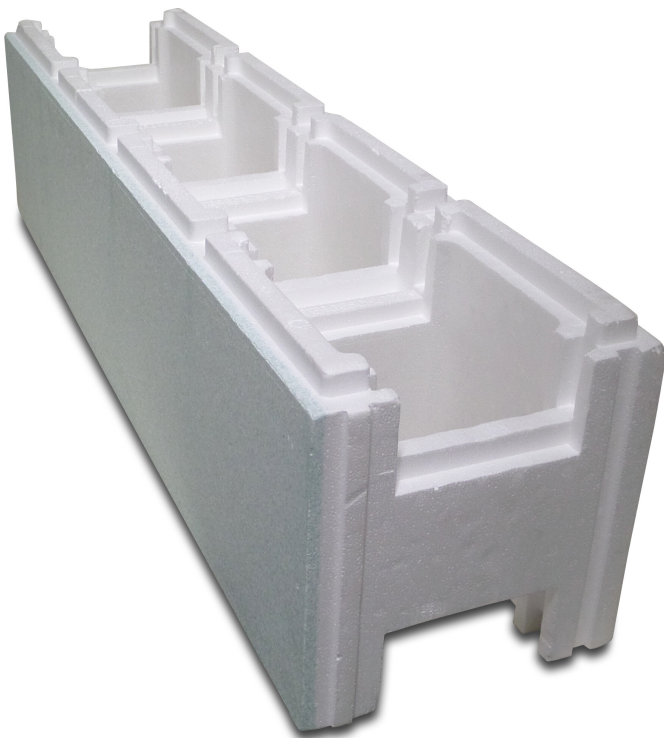

# Schwimmbad Schnellbaublock EPS25/EPS80 300 mm Weiß 1m (7030974)

**REBER**  
Bewässerungssysteme

# TECHNISCHE DATEN

Farbe	Weiß
-------	------

Werkstoff	EPS25/EPS80
-----------	-------------

Länge	1 m
-------	-----

Maß	300 mm
-----	--------

Breite	250 mm
--------	--------

## PRODUKTINFORMATIONEN

Schnell und energiesparend.

Eine einfache und schnelle Lösung zum Bau eines perfekt isolierten Pools, mit glatten und geraden Wänden.

Die EPS 25 Pool Bausteine sind mit einer 10 mm Deckschicht aus EPS80 für die Innenseite des Pools ausgestattet.