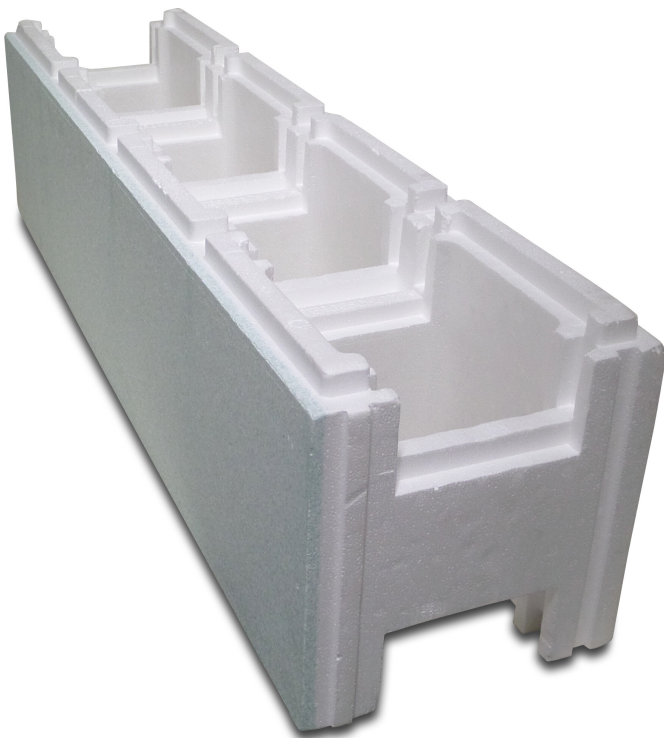

Schwimmbad Schnellbaublock EPS25/EPS80 300 mm Weiß 1m (7030974)

REBER
Bewässerungssysteme

TECHNISCHE DATEN

| | |
|-------|------|
| Farbe | Weiß |
|-------|------|

| | |
|-----------|-------------|
| Werkstoff | EPS25/EPS80 |
|-----------|-------------|

| | |
|-------|-----|
| Länge | 1 m |
|-------|-----|

| | |
|-----|--------|
| Maß | 300 mm |
|-----|--------|

| | |
|--------|--------|
| Breite | 250 mm |
|--------|--------|

PRODUKTINFORMATIONEN

Schnell und energiesparend.

Eine einfache und schnelle Lösung zum Bau eines perfekt isolierten Pools, mit glatten und geraden Wänden.

Die EPS 25 Pool Bausteine sind mit einer 10 mm Deckschicht aus EPS80 für die Innenseite des Pools ausgestattet.