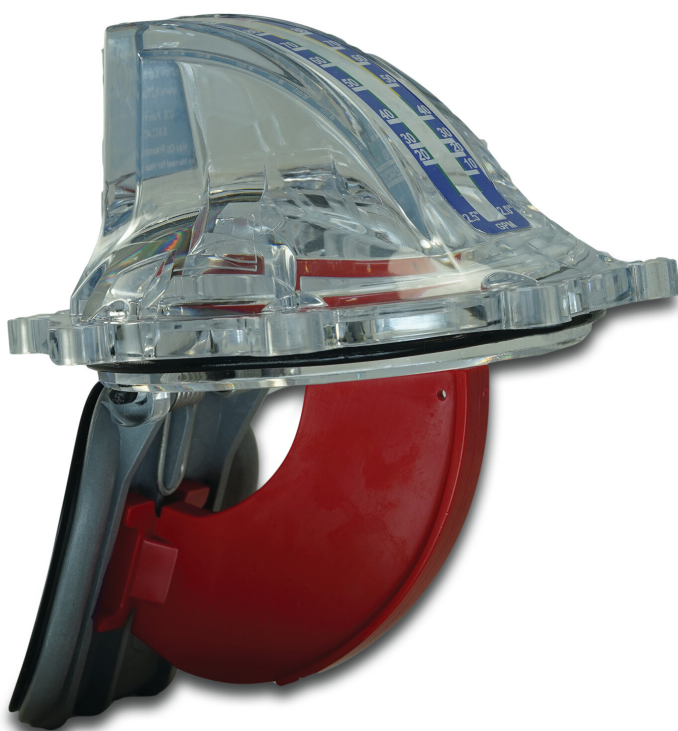

# FlowVis Komplette Deckelmontage Polycarbonat 63/75 mm Transparent (7039400)

FLOWVIS®

**REBER**  
Bewässerungssysteme