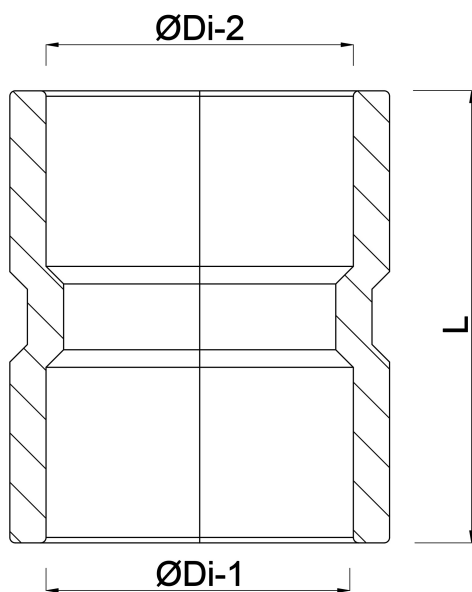

Reparaturmuffe PVC-U 40 mm Klebemuffe Grau KOMO (0350336)

REBER
Bewässerungssysteme

TECHNISCHE DATEN

Farbe	Grau
Werkstoff	PVC-U
Zulassung	KOMO
Anschluss	Klebmuffe
Maß	40 mm

ABMESSUNGEN

L	57 mm
ØDi-1	40 mm
ØDi-2	40 mm