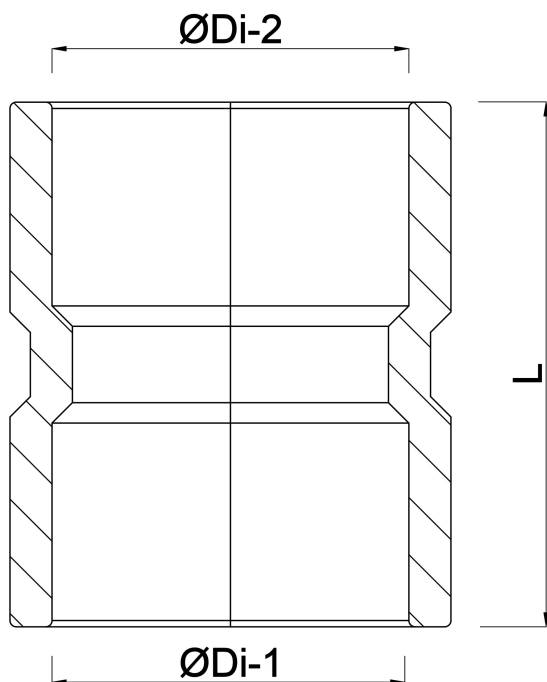

# TECHNISCHE DATEN

Farbe Grau

Werkstoff PVC-U

Anschluss Klebemuffe

Maß 160 mm

# ABMESSUNGEN

L 135 mm

ØDi-1 160 mm

ØDi-2 160 mm

**REBER**  
Bewässerungssysteme

**Generiert am: 13.03.2026**

Reber Beregnung GmbH  
Gottlieb Daimler Str. 2  
67227 Frankenthal  
Deutschland  
+49 (0) 6233 3772 - 0  
[info@reberberegnung.de](mailto:info@reberberegnung.de)  
<http://www.reberberegnung.de>