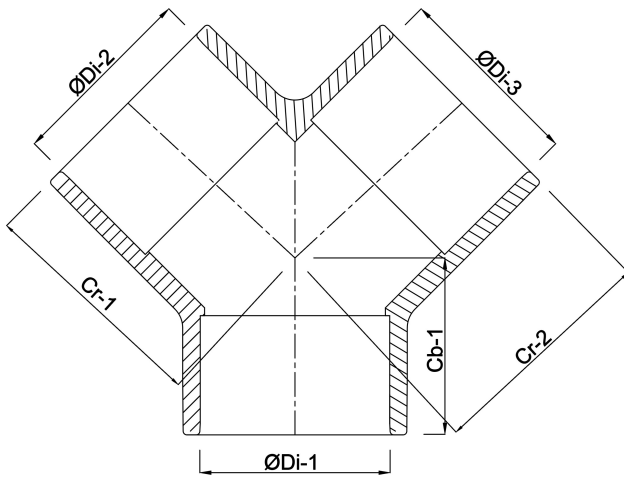

**Y-Stück ABS 63 mm**  
**Klebemuffe 10bar Grau**  
**(0101400)**

**REBER**  
Bewässerungssysteme

**Generiert am: 22.05.2026**

Reber Beregnung GmbH  
Gottlieb Daimler Str. 2  
67227 Frankenthal  
Deutschland  
+49 (0) 6233 3772 - 0  
[info@reberberegnung.de](mailto:info@reberberegnung.de)  
<http://www.reberberegnung.de>