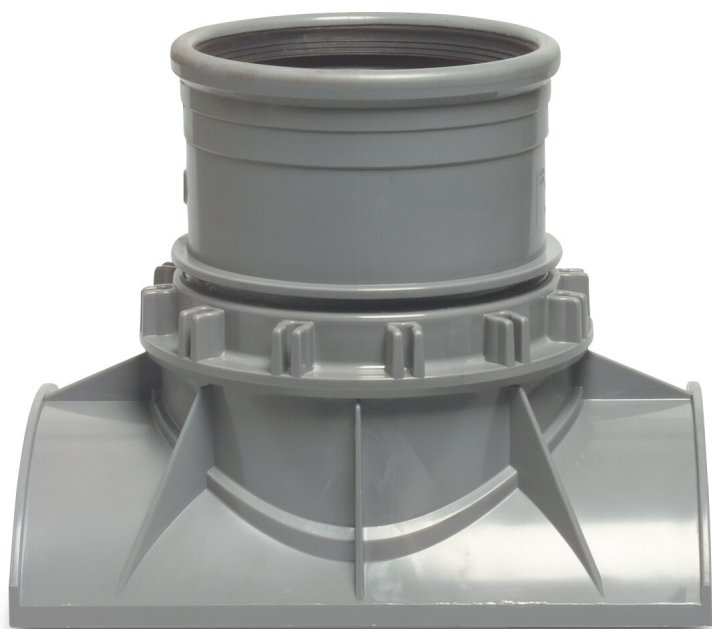

**Abzweig PVC-U 250 mm x 125
mm SN8 Einlaßflansch x
Steckmuffe Grau KIWA/KOMO
(0350271)**

REBER
Bewässerungssysteme

TECHNISCHE DATEN

Farbe	Grau
Werkstoff	PVC-U
Zulassung	KIWA/KOMO
Anschluss	Einlaßflansch x Steckmuffe
SN	SN8
Maß	250 mm x 125 mm