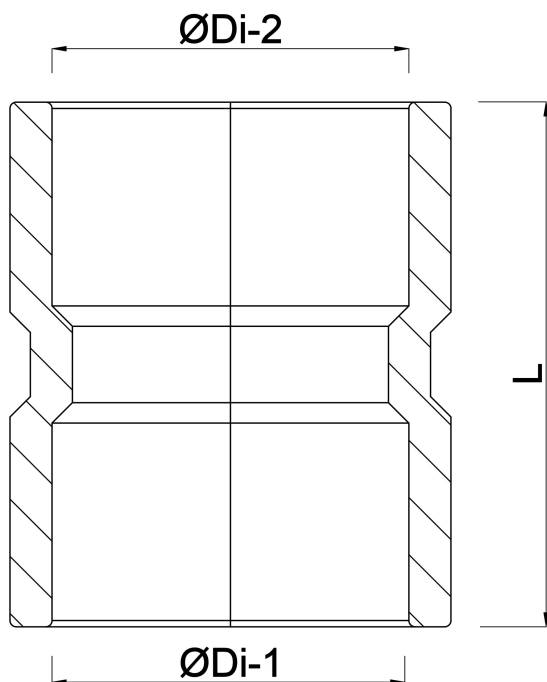

# TECHNISCHE DATEN

Farbe Grau

Werkstoff PVC-U

Anschluss Klebemuffe

Maß 50 mm

# ABMESSUNGEN

L 66 mm

ØDi-1 50 mm

ØDi-2 50 mm

**REBER**  
Bewässerungssysteme

**Generiert am: 13.03.2026**

Reber Beregnung GmbH  
Gottlieb Daimler Str. 2  
67227 Frankenthal  
Deutschland  
+49 (0) 6233 3772 - 0  
[info@reberberegnung.de](mailto:info@reberberegnung.de)  
<http://www.reberberegnung.de>