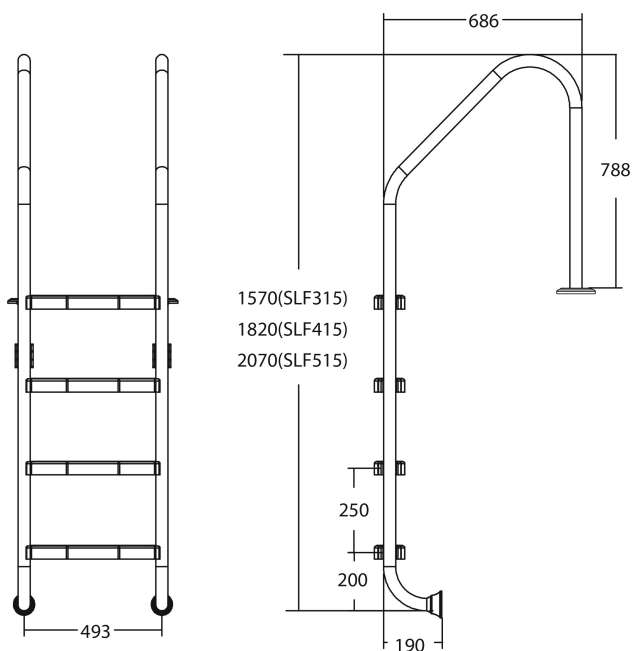

# Flotide Tiefenbeckenleiter Edelstahl 316 Typ breites Modell 3 Trittstufen (7026932)

**FLOTIDE**

**REBER**  
Bewässerungssysteme

# TECHNISCHE DATEN

Typ breites Modell

Werkstoff Edelstahl 316

Trittstufen 3

## PRODUKTINFORMATIONEN

Die Flotide-Poolleiter (breites Modell) ist 496 mm hinter der Poolkante angebracht. Alle Leitern sind mit einem Anti-Rutsch-Pad ausgestattet.

**Generiert am: 26.05.2026**

**REBER**  
Bewässerungssysteme