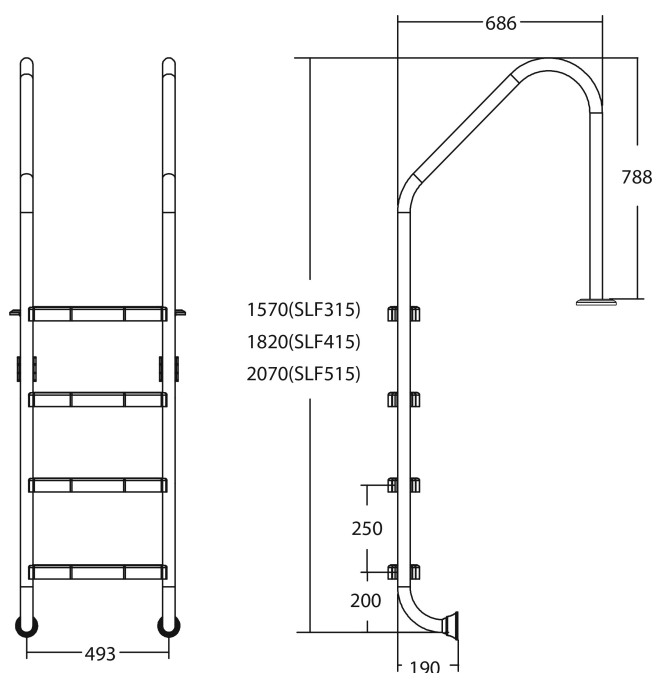

Flotide Tiefenbeckenleiter Edelstahl 316 Typ breites Modell 3 Trittstufen (7026932)

FLOTIDE

REBER
Bewässerungssysteme

TECHNISCHE DATEN

Typ breites Modell

Werkstoff Edelstahl 316

Trittstufen 3

PRODUKTINFORMATIONEN

Die Flotide-Poolleiter (breites Modell) ist 496 mm hinter der Poolkante angebracht. Alle Leitern sind mit einem Anti-Rutsch-Pad ausgestattet.

Generiert am: 10.03.2026

REBER
Bewässerungssysteme

Reber Beregnung GmbH
Gottlieb Daimler Str. 2
67227 Frankenthal
Deutschland
+49 (0) 6233 3772 - 0
info@reberberegnung.de
<http://www.reberberegnung.de>

REBER
Bewässerungssysteme