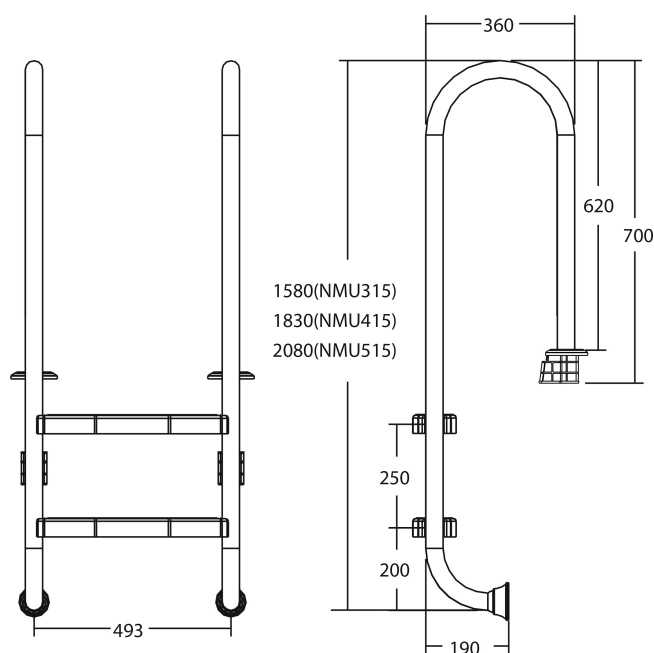

Flotide Tiefenbeckenleiter Edelstahl 304 Typ kleines Modell 4 Trittstufen (7026912)

FLOTIDE

REBER
Bewässerungssysteme

TECHNISCHE DATEN

Typ kleines Modell

Werkstoff Edelstahl 304

Trittstufen 4

PRODUKTINFORMATIONEN

Die Flotide-Poolleiter (kleines Modell) ist 170 mm hinter der Poolkante angebracht. Alle Leitern sind mit einem Anti-Rutsch-Pad ausgestattet.

Generiert am: 10.03.2026

REBER
Bewässerungssysteme

Reber Beregnung GmbH
Gottlieb Daimler Str. 2
67227 Frankenthal
Deutschland
+49 (0) 6233 3772 - 0
info@reberberegnung.de
<http://www.reberberegnung.de>