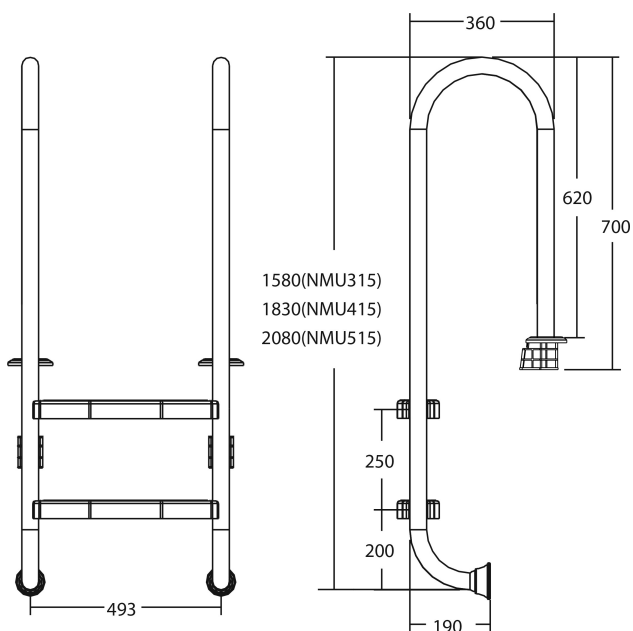

Flotide Tiefenbeckenleiter Edelstahl 304 Typ kleines Modell 4 Trittstufen (7026912)

FLOTIDE

REBER
Bewässerungssysteme

TECHNISCHE DATEN

Typ kleines Modell

Werkstoff Edelstahl 304

Trittstufen 4

PRODUKTINFORMATIONEN

Die Flotide-Poolleiter (kleines Modell) ist 170 mm hinter der Poolkante angebracht. Alle Leitern sind mit einem Anti-Rutsch-Pad ausgestattet.

Generiert am: 26.05.2026

Reber Beregnung GmbH
Gottlieb Daimler Str. 2