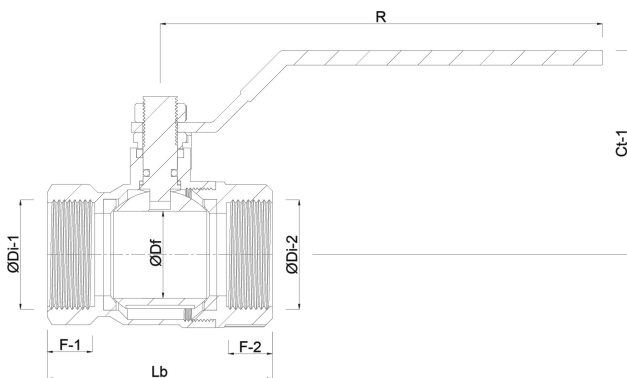

**VIR Kugelhahn PP 3/4"**  
**Innengewinde 16bar DN20**  
**Schwarz Typ 228 Arctic**  
**(7026936)**

**REBER**  
Bewässerungssysteme

# TECHNISCHE DATEN

Farbe	Schwarz
Typ	228 Arctic
Werkstoff	PP
Griff-Farbe	Blau
Anschluss	Innengewinde
Temperaturbereich	-20°C - 75°C
Arbeitsdruck	16 bar
Maß	3/4"
DN	20

# ABMESSUNGEN

Ct-1	59 mm
F-1	17.5 mm
F-2	17.5 mm
Lb	71,5 mm
R	100 mm
ØDf	20 mm

ØDi-1 3/4 "

ØDi-2 3/4 "

**Generiert am: 26.05.2026**

Reber Beregnung GmbH  
Gottlieb Daimler Str. 2  
67227 Frankenthal  
Deutschland  
+49 (0) 6233 3772 - 0  
[info@reberberegnung.de](mailto:info@reberberegnung.de)  
<http://www.reberberegnung.de>