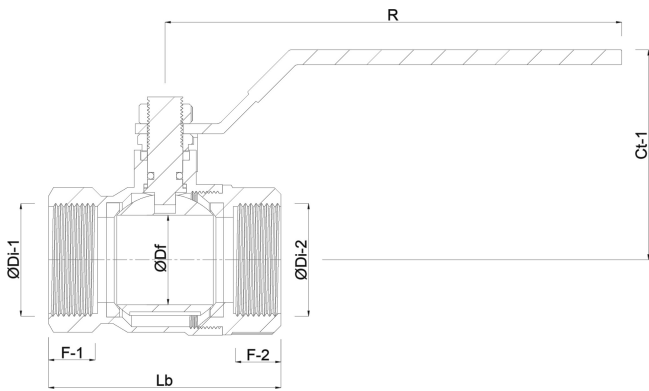

**VIR Kugelhahn PP 3/4"**  
**Innengewinde 16bar DN20**  
**Schwarz Typ 228 Arctic**  
**(7026936)**

**REBER**  
Bewässerungssysteme

# TECHNISCHE DATEN

Farbe	Schwarz
Typ	228 Arctic
Werkstoff	PP
Griff-Farbe	Blau
Anschluss	Innengewinde
Temperaturbereich	-20°C - 75°C
Arbeitsdruck	16 bar
Maß	3/4"
DN	20

# ABMESSUNGEN

Ct-1	59 mm
F-1	17.5 mm
F-2	17.5 mm
Lb	71,5 mm
R	100 mm
ØDf	20 mm

ØDi-1

3/4 "

ØDi-2

3/4 "

**Generiert am: 10.03.2026**

Reber Beregnung GmbH  
Gottlieb Daimler Str. 2  
67227 Frankenthal  
Deutschland  
+49 (0) 6233 3772 - 0  
[info@reberberegnung.de](mailto:info@reberberegnung.de)  
<http://www.reberberegnung.de>