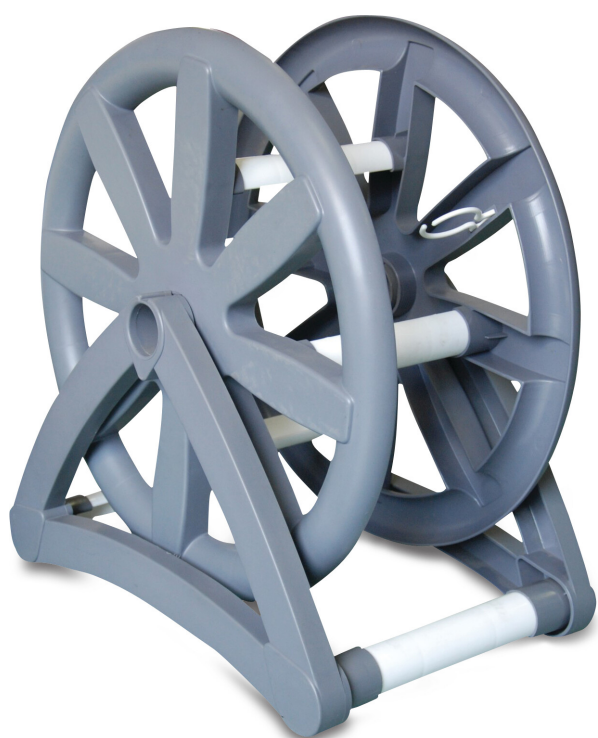

# Schlauchhalter Blau (0519107)

**REBER**  
Bewässerungssysteme

# TECHNISCHE DATEN

Farbe

Blau

Geeignet für

9m 38mm hose

**REBER**  
Bewässerungssysteme