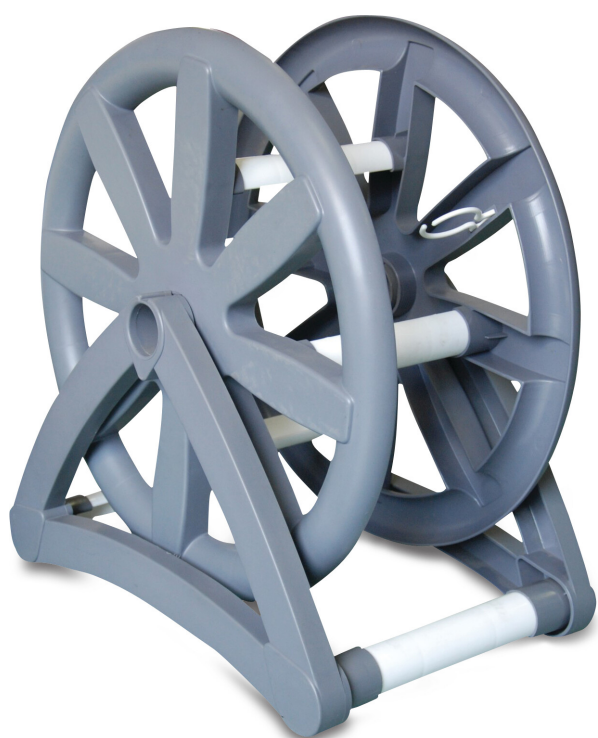

Schlauchhalter Blau (0519107)

REBER
Bewässerungssysteme

TECHNISCHE DATEN

Farbe

Blau

Geeignet für

9m 38mm hose

PRODUKTINFORMATIONEN

Kapazität: 9 m länge mit 38 mm Schlauch

Generiert am: 25.05.2026

Reber Beregnung GmbH
Gottlieb Daimler Str. 2
67227 Frankenthal
Deutschland
+49 (0) 6233 3772 - 0
info@reberberegnung.de
<http://www.reberberegnung.de>

REBER
Bewässerungssysteme