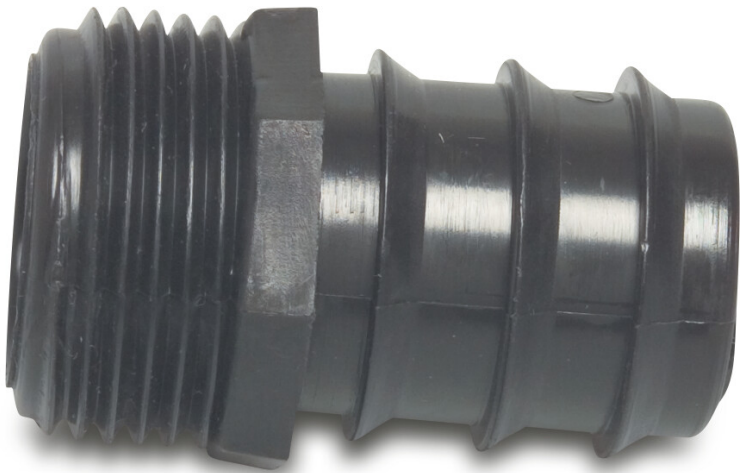

Schlauchtülle PP 3" x 90 mm
Außengewinde x Tülle 4bar
Schwarz (7038166)

REBER
Bewässerungssysteme

TECHNISCHE DATEN

Farbe Schwarz

Werkstoff PP

Anschluss Außengewinde x Tülle

Arbeitsdruck 4 bar

Maß 3" x 90 mm

PRODUKTINFORMATIONEN

Alle Durchmesser entsprechen dem Außendurchmesser von PE-Rohren. Nur anwendbar an PE40 Rohr.

Generiert am: 27.05.2026

Reber Beregnung GmbH
Gottlieb Daimler Str. 2
67227 Frankenthal
Deutschland
+49 (0) 6233 3772 - 0
info@reberberegnung.de
<http://www.reberberegnung.de>