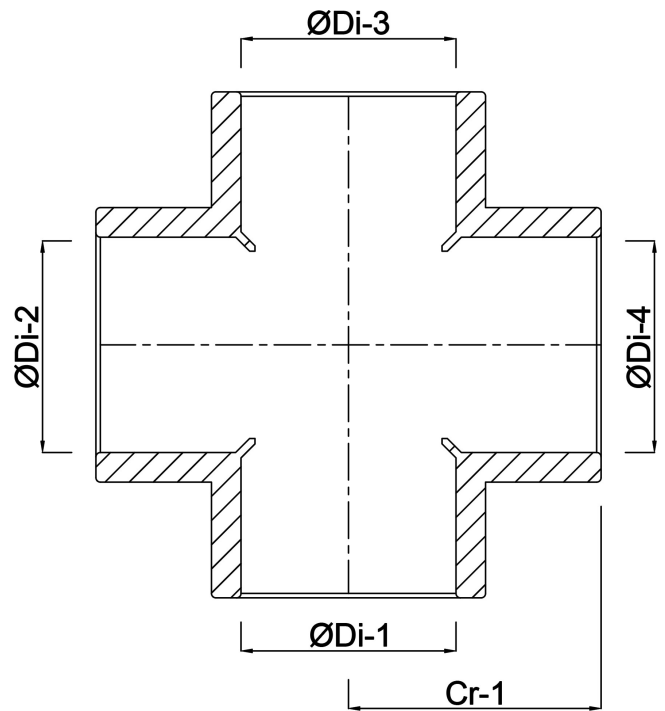

Profec Kreuzstück PVC-U 20 mm Klebemuffe 16bar Grau (0110375)

REBER
Bewässerungssysteme

Generiert am: 13.03.2026

Reber Beregnung GmbH
Gottlieb Daimler Str. 2
67227 Frankenthal
Deutschland
+49 (0) 6233 3772 - 0
info@reberberegnung.de
<http://www.reberberegnung.de>

REBER
Bewässerungssysteme