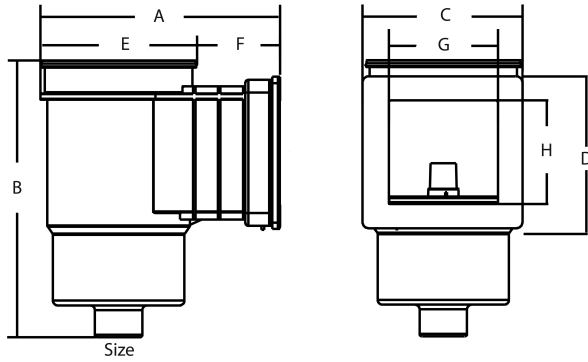

Hayward Skimmer ABS 2" Innengewinde Grau/Weiß rechteckig Typ Premium Small (7024533)

 **HAYWARD**

REBER
Bewässerungssysteme

TECHNISCHE DATEN

Typ Premium Small

Werkstoff ABS/Edelstahl

Modell rechteckig

Anschluss Innengewinde

Farbe Grau/Weiß

Geeignet für Folienbecken

Maß 2"

ABMESSUNGEN

A 369 mm

B 436 mm

C 230 mm

D 160 mm

E 230 mm

F 139 mm

G 190 mm

H 127 mm

Generiert am: 09.03.2026

Reber Beregnung GmbH
Gottlieb Daimler Str. 2
67227 Frankenthal
Deutschland
+49 (0) 6233 3772 - 0
info@reberberegnung.de
<http://www.reberberegnung.de>