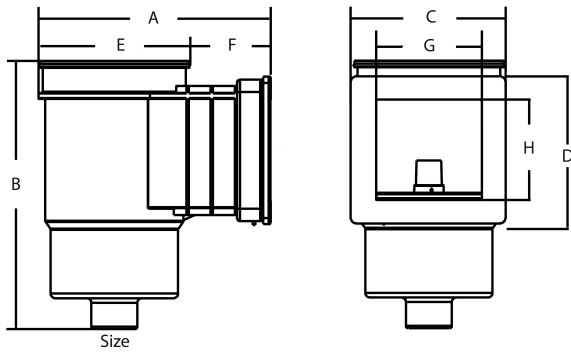

Hayward Skimmer ABS 2" Innengewinde Grau/Weiß rechteckig Typ Premium Small (7024533)

 **HAYWARD**

REBER
Bewässerungssysteme

TECHNISCHE DATEN

Typ Premium Small

Werkstoff ABS/Edelstahl

Modell rechteckig

Anschluss Innengewinde

Farbe Grau/Weiß

Geeignet für Folienbecken

Maß 2"

ABMESSUNGEN

A 369 mm

B 436 mm

C 230 mm

D 160 mm

E 230 mm

F 139 mm

G 190 mm

H 127 mm

Generiert am: 25.05.2026

Reber Beregnung GmbH
Gottlieb Daimler Str. 2
67227 Frankenthal
Deutschland
+49 (0) 6233 3772 - 0
info@reberberegnung.de
<http://www.reberberegnung.de>