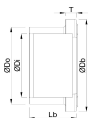

# ABMESSUNGEN

Db 306 mm

Lb 155 mm

T 26 mm

$\varnothing$ Di-1 280 mm

$\varnothing$ Do-1 328 mm

**REBER**  
Bewässerungssysteme

**Generiert am: 14.03.2026**