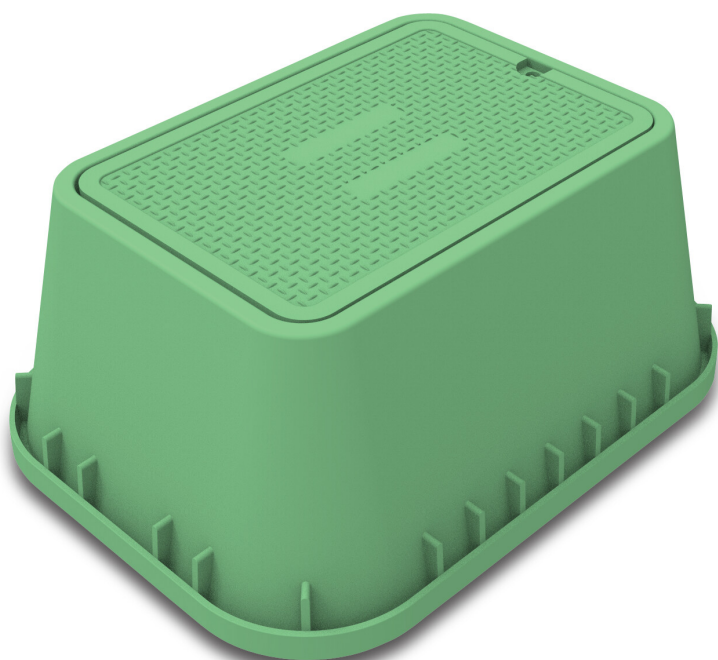

Hydrantschutzgehäuse rechteckig HDPE Grün Typ VB- 1730 (7033365)

REBER
Bewässerungssysteme

TECHNISCHE DATEN

Farbe	Grün
Werkstoff	HDPE
Typ	VB-1730
Länge	780 mm
Breite	450 mm
Höhe	465 mm
Deckel	82,5 cm x 49,5 cm

PRODUKTINFORMATIONEN

Die rechteckige Ventilbox ist eine schnell und einfach zu installierende Ventilboxoption. Gewerblicher Ventilkasten für die Unterbringung mehrerer Magnetventile. Geeignet für Gehwege, Fußgängerzonen und vergleichbare Bereiche, Parkhäuser oder Parkdecks.