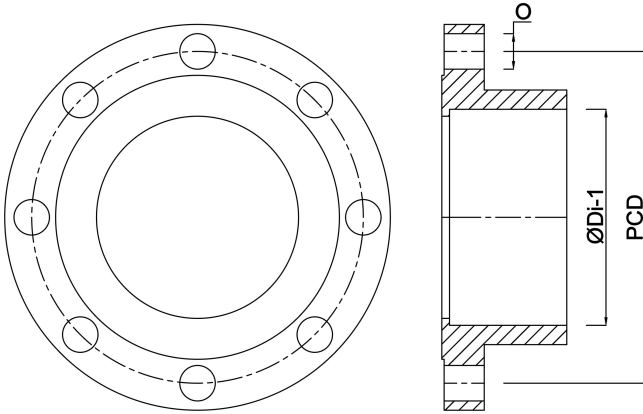

**Profec Klebeflansch PVC-U  
DN40 x 50 mm DIN Flansch x  
Klebemuffe 10bar DN40 Grau  
PN10 (0111084)**

**REBER**  
Bewässerungssysteme

PCD 110 mm

ØDi-1 50 mm

**Generiert am: 13.03.2026**

Reber Beregnung GmbH  
Gottlieb Daimler Str. 2  
67227 Frankenthal  
Deutschland  
+49 (0) 6233 3772 - 0  
[info@reberberegnung.de](mailto:info@reberberegnung.de)  
<http://www.reberberegnung.de>

**REBER**  
Bewässerungssysteme