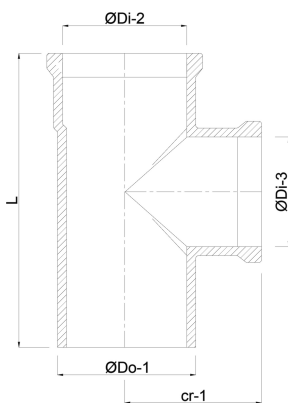

# TECHNISCHE DATEN

Farbe Rostbraun

Werkstoff PVC-U

Anschluss Steckmuffe x Steckmuffe x Stutzen

SN SN4

Maß 315 mm

# ABMESSUNGEN

Cr-1 260.8 mm

L 612 mm

ØDi-2 315 mm

ØDi-3 315 mm

β 87°

**REBER**  
Bewässerungssysteme