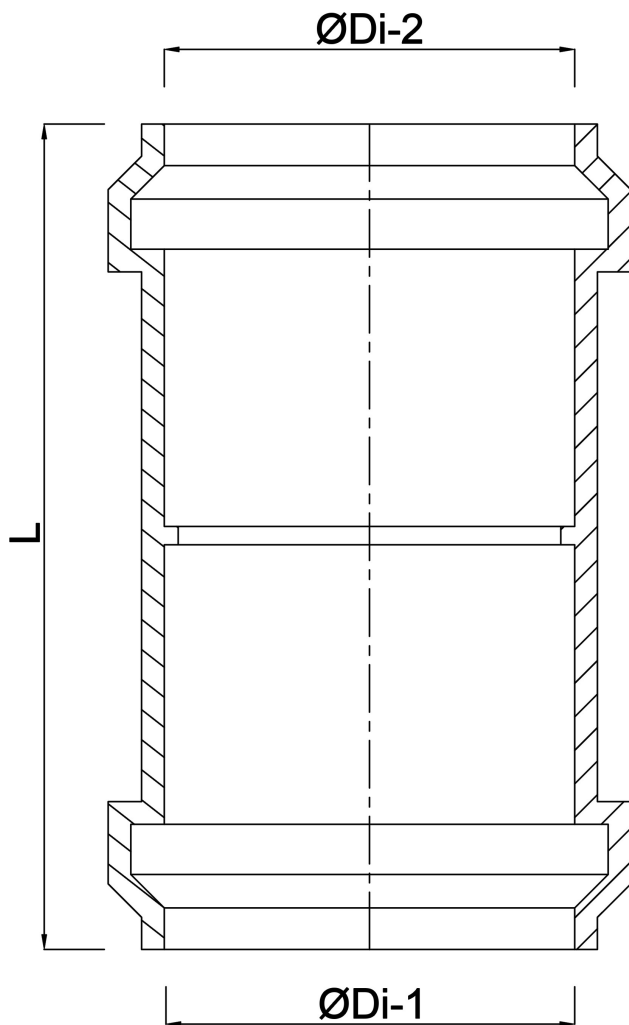

Reduziermuffe PP 80 mm x 60 mm Klick Muffe Grau (0380144)

REBER
Bewässerungssysteme

TECHNISCHE DATEN

Farbe Grau

Werkstoff PP

Anschluss Klick Muffe

Anwendung Entwässerung

Maß 80 mm x 60 mm

ABMESSUNGEN

L 119 mm

ØDi-1 80 mm

ØDi-2 60 mm

Generiert am: 23.05.2026

Reber Beregnung GmbH
Gottlieb Daimler Str. 2
67227 Frankenthal
Deutschland
+49 (0) 6233 3772 - 0
info@reberberegnung.de
<http://www.reberberegnung.de>