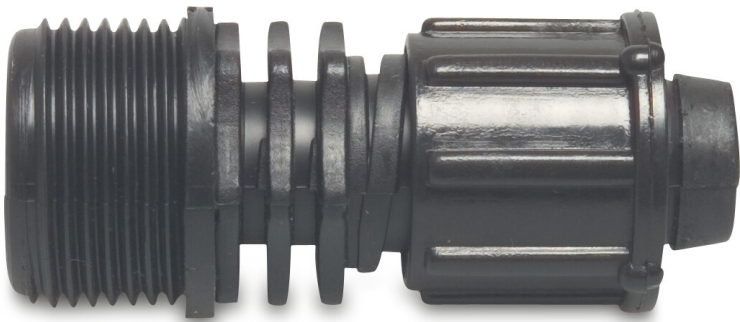

Adapter PP 3/4" x 22 mm Außengewinde x Tape Schwarz (7021011)

REBER
Bewässerungssysteme

TECHNISCHE DATEN

Farbe	Schwarz
Werkstoff	PP
Anschluss	Außengewinde x Tape
Maß	3/4" x 22 mm

Generiert am: 23.05.2026

Reber Beregnung GmbH
Gottlieb Daimler Str. 2
67227 Frankenthal
Deutschland
+49 (0) 6233 3772 - 0
info@reberberegnung.de
<http://www.reberberegnung.de>

REBER
Bewässerungssysteme