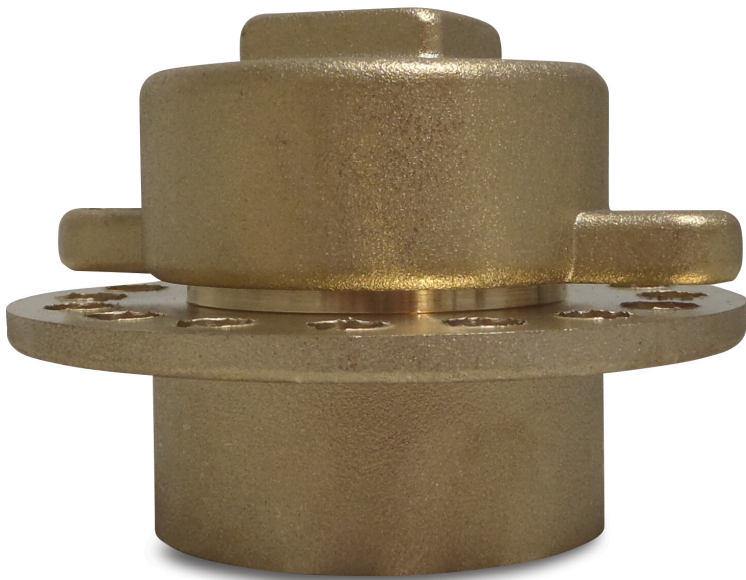

# Profec Ladekombination Messing 2 1/2" Innengewinde (7003626)

**REBER**  
Bewässerungssysteme

# TECHNISCHE DATEN

Werkstoff	Messing
Anschluss	Innengewinde
Maß	2 1/2"

**Generiert am: 08.03.2026**

Reber Beregnung GmbH  
Gottlieb Daimler Str. 2  
67227 Frankenthal  
Deutschland  
+49 (0) 6233 3772 - 0  
[info@reberberegnung.de](mailto:info@reberberegnung.de)  
<http://www.reberberegnung.de>