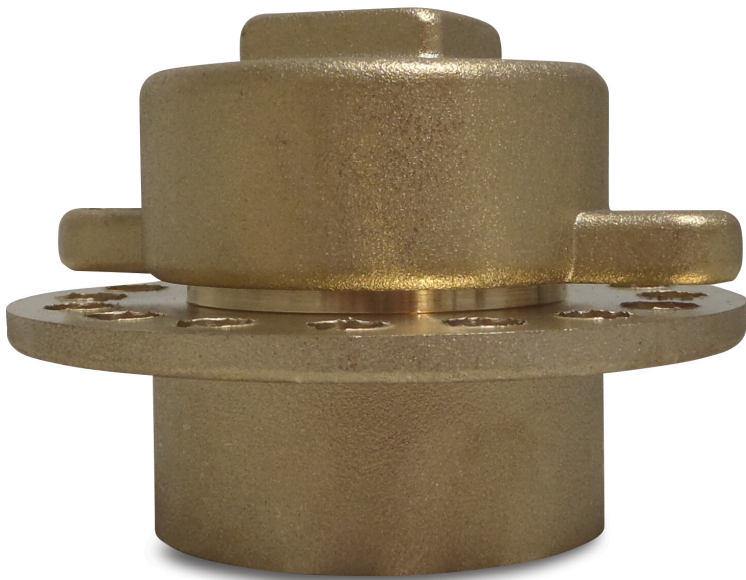

Profec Ladekombination Messing 2 1/2" Innengewinde (7003626)

REBER
Bewässerungssysteme

TECHNISCHE DATEN

Werkstoff	Messing
Anschluss	Innengewinde
Maß	2 1/2"

Generiert am: 24.05.2026

Reber Beregnung GmbH
Gottlieb Daimler Str. 2
67227 Frankenthal
Deutschland
+49 (0) 6233 3772 - 0
info@reberberegnung.de
<http://www.reberberegnung.de>

REBER
Bewässerungssysteme