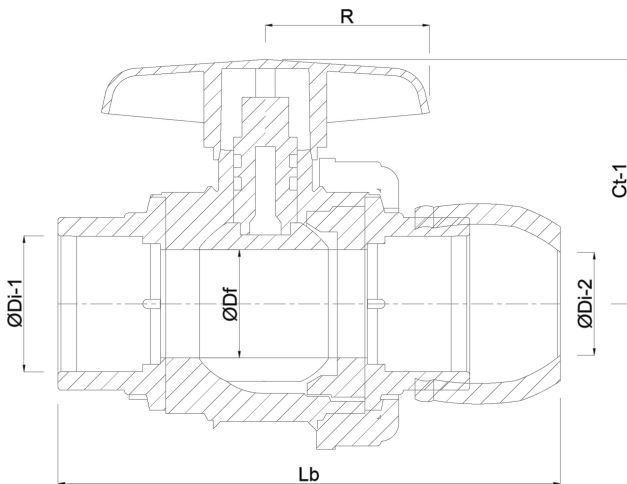

Material Gehäuse PP

Material Dichtung hytrel/EPDM

Anschluss Klemm x Innengewinde

Arbeitsdruck 10 bar

Maß 32 mm x 1"

# ABMESSUNGEN

Ct-1 70 mm

Lb 140 mm

R 53 mm

ØDf 25 mm

ØDi-2 32 mm

ØDo-1 1 "